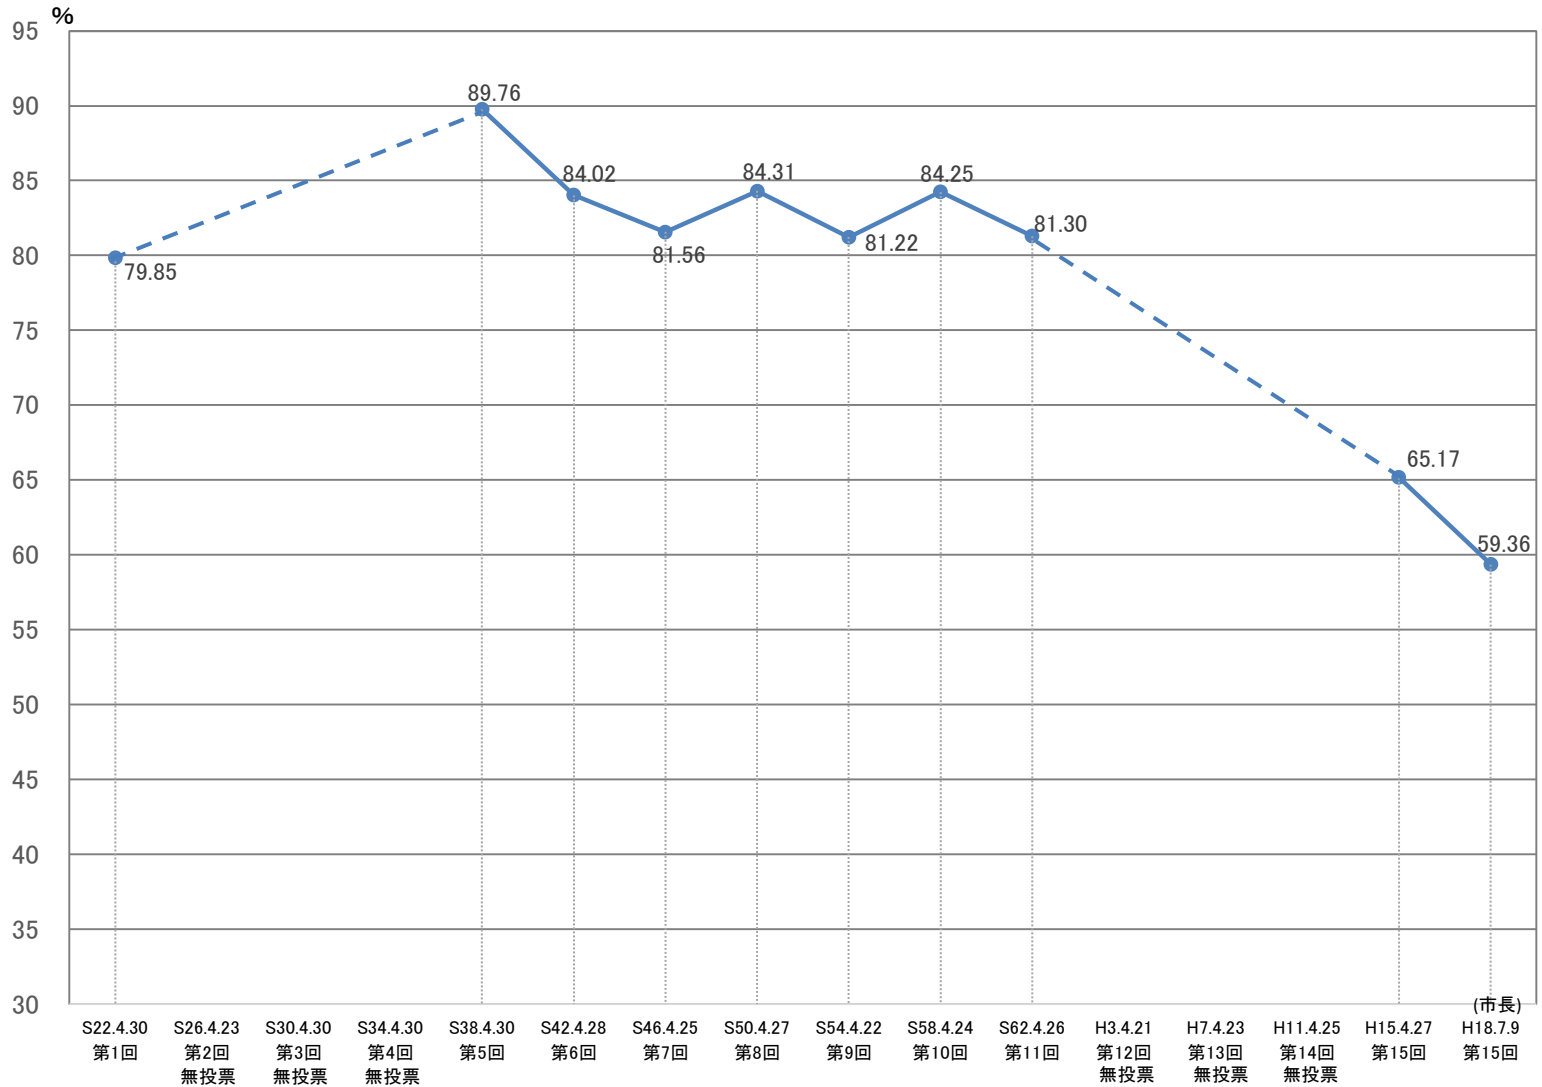

## 既往選挙における投票率の推移（苫小牧市長選挙）

※平成15年4月27日 第15回までは統一地方選挙

苫小牧市長選挙		
	執行日	投票率
第1回	S22.4.30	79.85
第2回	S26.4.23	無投票
第3回	S30.4.30	無投票
第4回	S34.4.30	無投票
第5回	S38.4.30	89.76
第6回	S42.4.28	84.02
第7回	S46.4.25	81.56
第8回	S50.4.27	84.31
第9回	S54.4.22	81.22
第10回	S58.4.24	84.25
第11回	S62.4.26	81.30
第12回	H3.4.21	無投票
第13回	H7.4.23	無投票
第14回	H11.4.25	無投票
第15回	H15.4.27	65.17
第15回	H18.7.9	59.36

(市長)