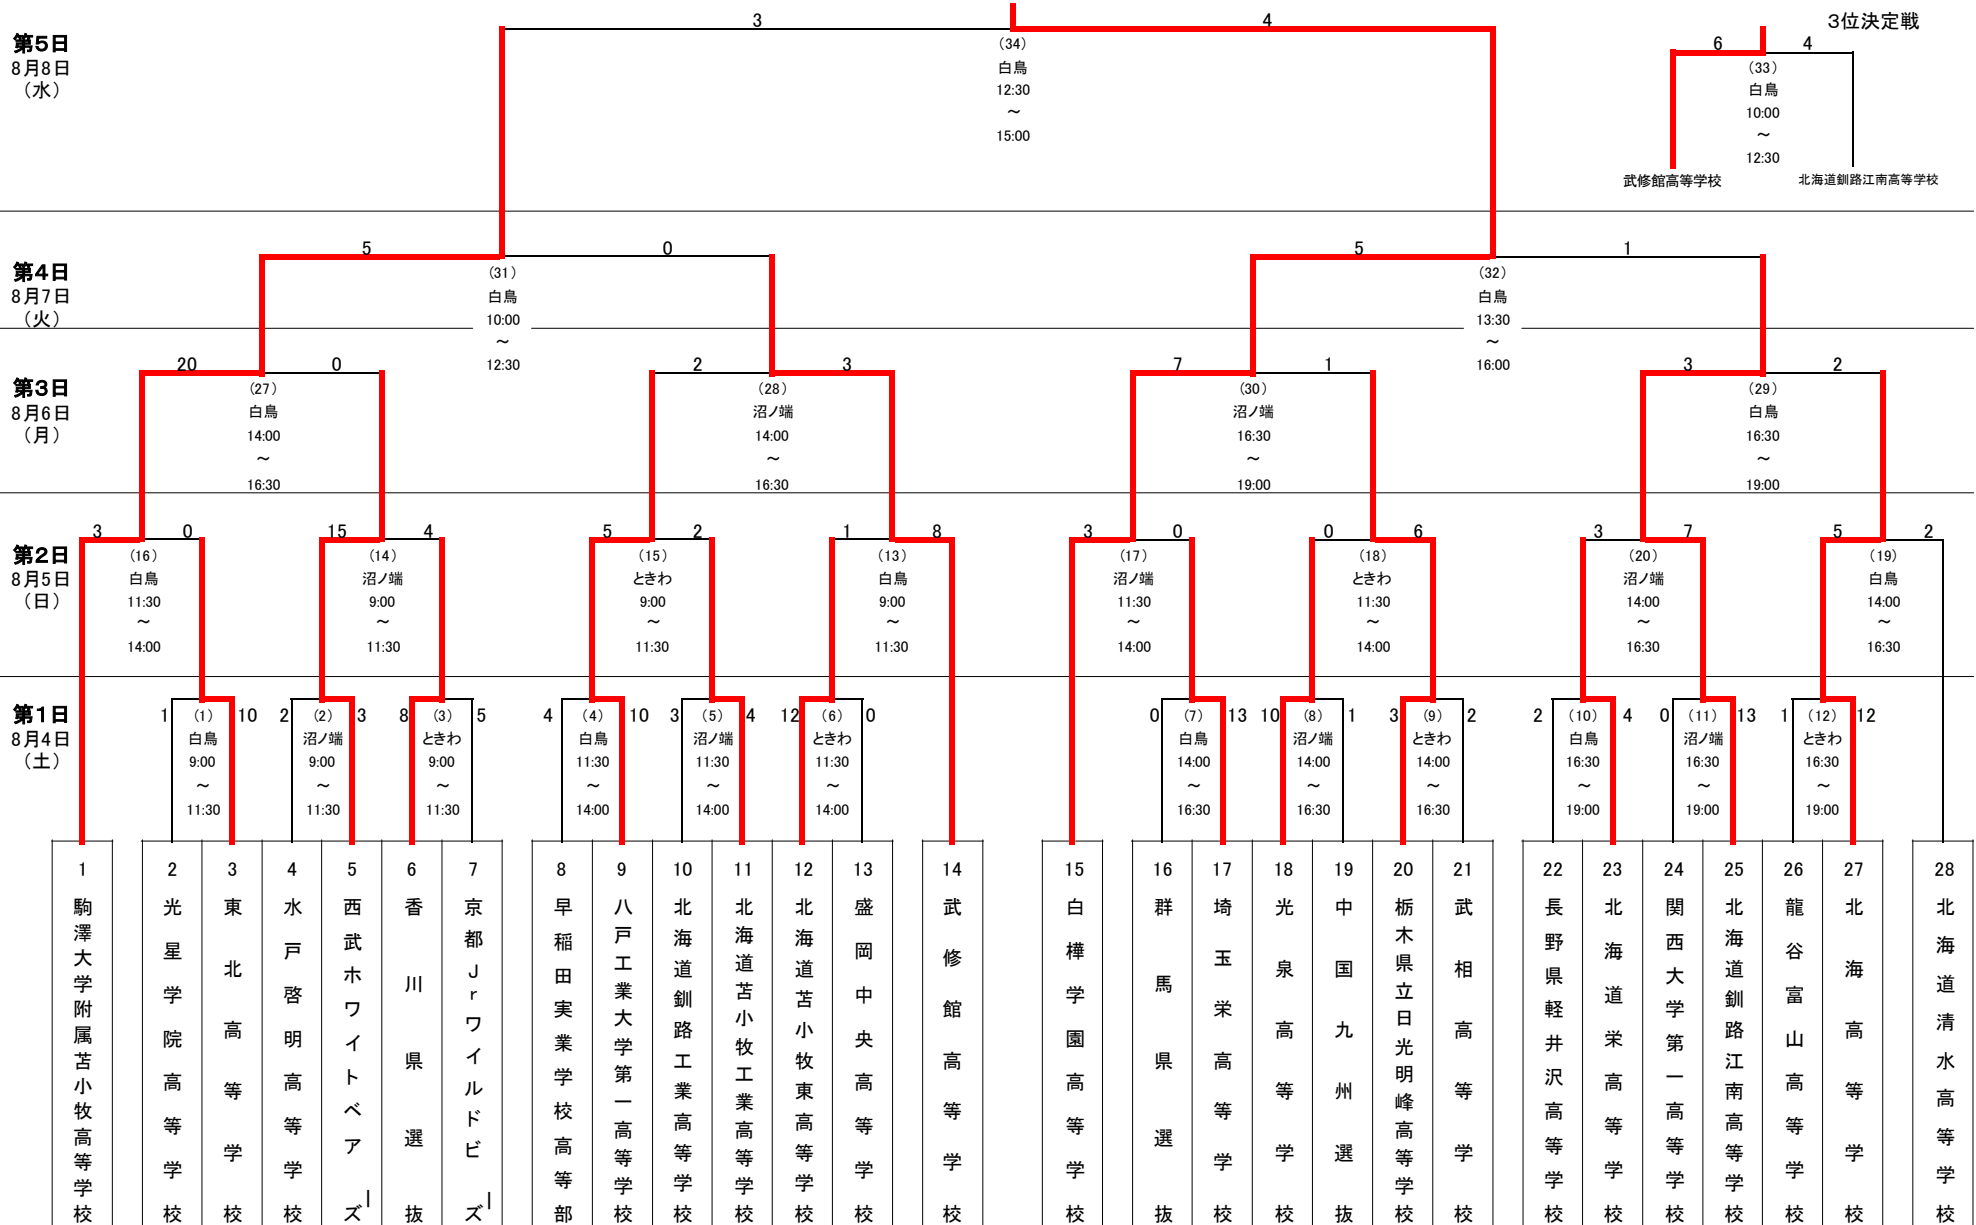

第7回全国高等学校選抜アイスホッケー大会トーナメント表

- | | | | | | | | | | | | | | | | | | | | | | | | | | | | |
|-----------------|------------|----------|------------|-------------|---------|---------------|---------------|----------------|----------------|-----------------|----------------|-------------|------------|-------------|----------|------------|-----------|-----------|-----------------|-----------|---------------|-------------|---------------|----------------|-------------|------------|--------------|
| 1 駒澤大学附属苫小牧高等学校 | 2 光星学院高等学校 | 3 東北高等学校 | 4 水戸啓明高等学校 | 5 西武ホワイトベアズ | 6 香川県選抜 | 7 京都Jrワイルドビーズ | 8 早稲田実業学校高等学校 | 9 八戸工業大学第一高等学校 | 10 北海道釧路工業高等学校 | 11 北海道苫小牧工業高等学校 | 12 北海道苫小牧東高等学校 | 13 盛岡中央高等学校 | 14 武修館高等学校 | 15 白樺学園高等学校 | 16 群馬県選抜 | 17 埼玉栄高等学校 | 18 光泉高等学校 | 19 中国九州選抜 | 20 栃木県立日光明峰高等学校 | 21 武相高等学校 | 22 長野県軽井沢高等学校 | 23 北海道栄高等学校 | 24 関西大学第一高等学校 | 25 北海道釧路江南高等学校 | 26 龍谷富山高等学校 | 27 北海道高等學校 | 28 北海道清水高等学校 |
|-----------------|------------|----------|------------|-------------|---------|---------------|---------------|----------------|----------------|-----------------|----------------|-------------|------------|-------------|----------|------------|-----------|-----------|-----------------|-----------|---------------|-------------|---------------|----------------|-------------|------------|--------------|