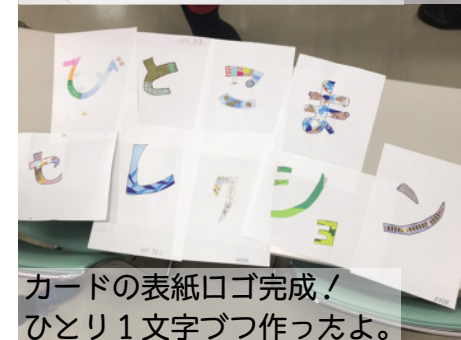

準備じゅんび

取材しゅざい

記事まじ・イラスト

カードに載せる注意事項を撮影。
 展示室ではエンピツ以外は禁止!

大谷さんの解説中。

田野紗彩さんの下書き「ま」

次回の展覧会に向けて、学芸員さん達はどんな作品を展示しようかと、じっくり考えています。

来年1月9日から始まる展覧会で展示する絵画作品をたくさんの人たちにゆっくりみてもらうために作品カードを作っていきます!

薄く塗っているとこど厚く塗っているところがあるね。

今日はたくさんの課題がありました。写真を撮ったり、似顔絵を描いたり、文字を作ったり、作品をみて取材をしたりと盛りだくさん! これをカードにして、たくさんのお客さんに作品を楽しんでもらえると嬉しいね。今年が最後の活動日でした。来年も元気に会えることを楽しみにしています!

作戦会議中! どうやって手分けしよう

じっくり鑑賞。あっ! 見えた!

カードの表紙ロゴ完成!
 ひとり1文字づつ作ったよ。