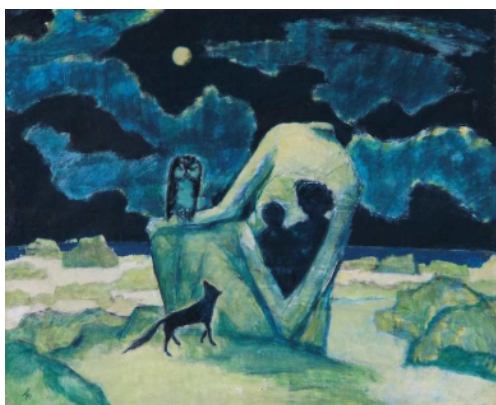

びとこまセレクション! コレクションカード を作りました!

当日の参加者

○子ども記者

阿部多香子、板谷果穂、栗本帆夏、田野紗彩、
野本 遥、原田詢矢、三浦百葉、分里心音、綿貫里咲

○おとな記者

細矢久人学芸員、大谷明子学芸員、
レオちゃん、めっちゃん (樽前 arty+)

ーお知らせー

次回の活動日 ▶
来年1月23日
(土曜日)
次回までの課題 ▶
特にありません。

準備じゅんび

取材しゅざい

記事まじ・イラスト