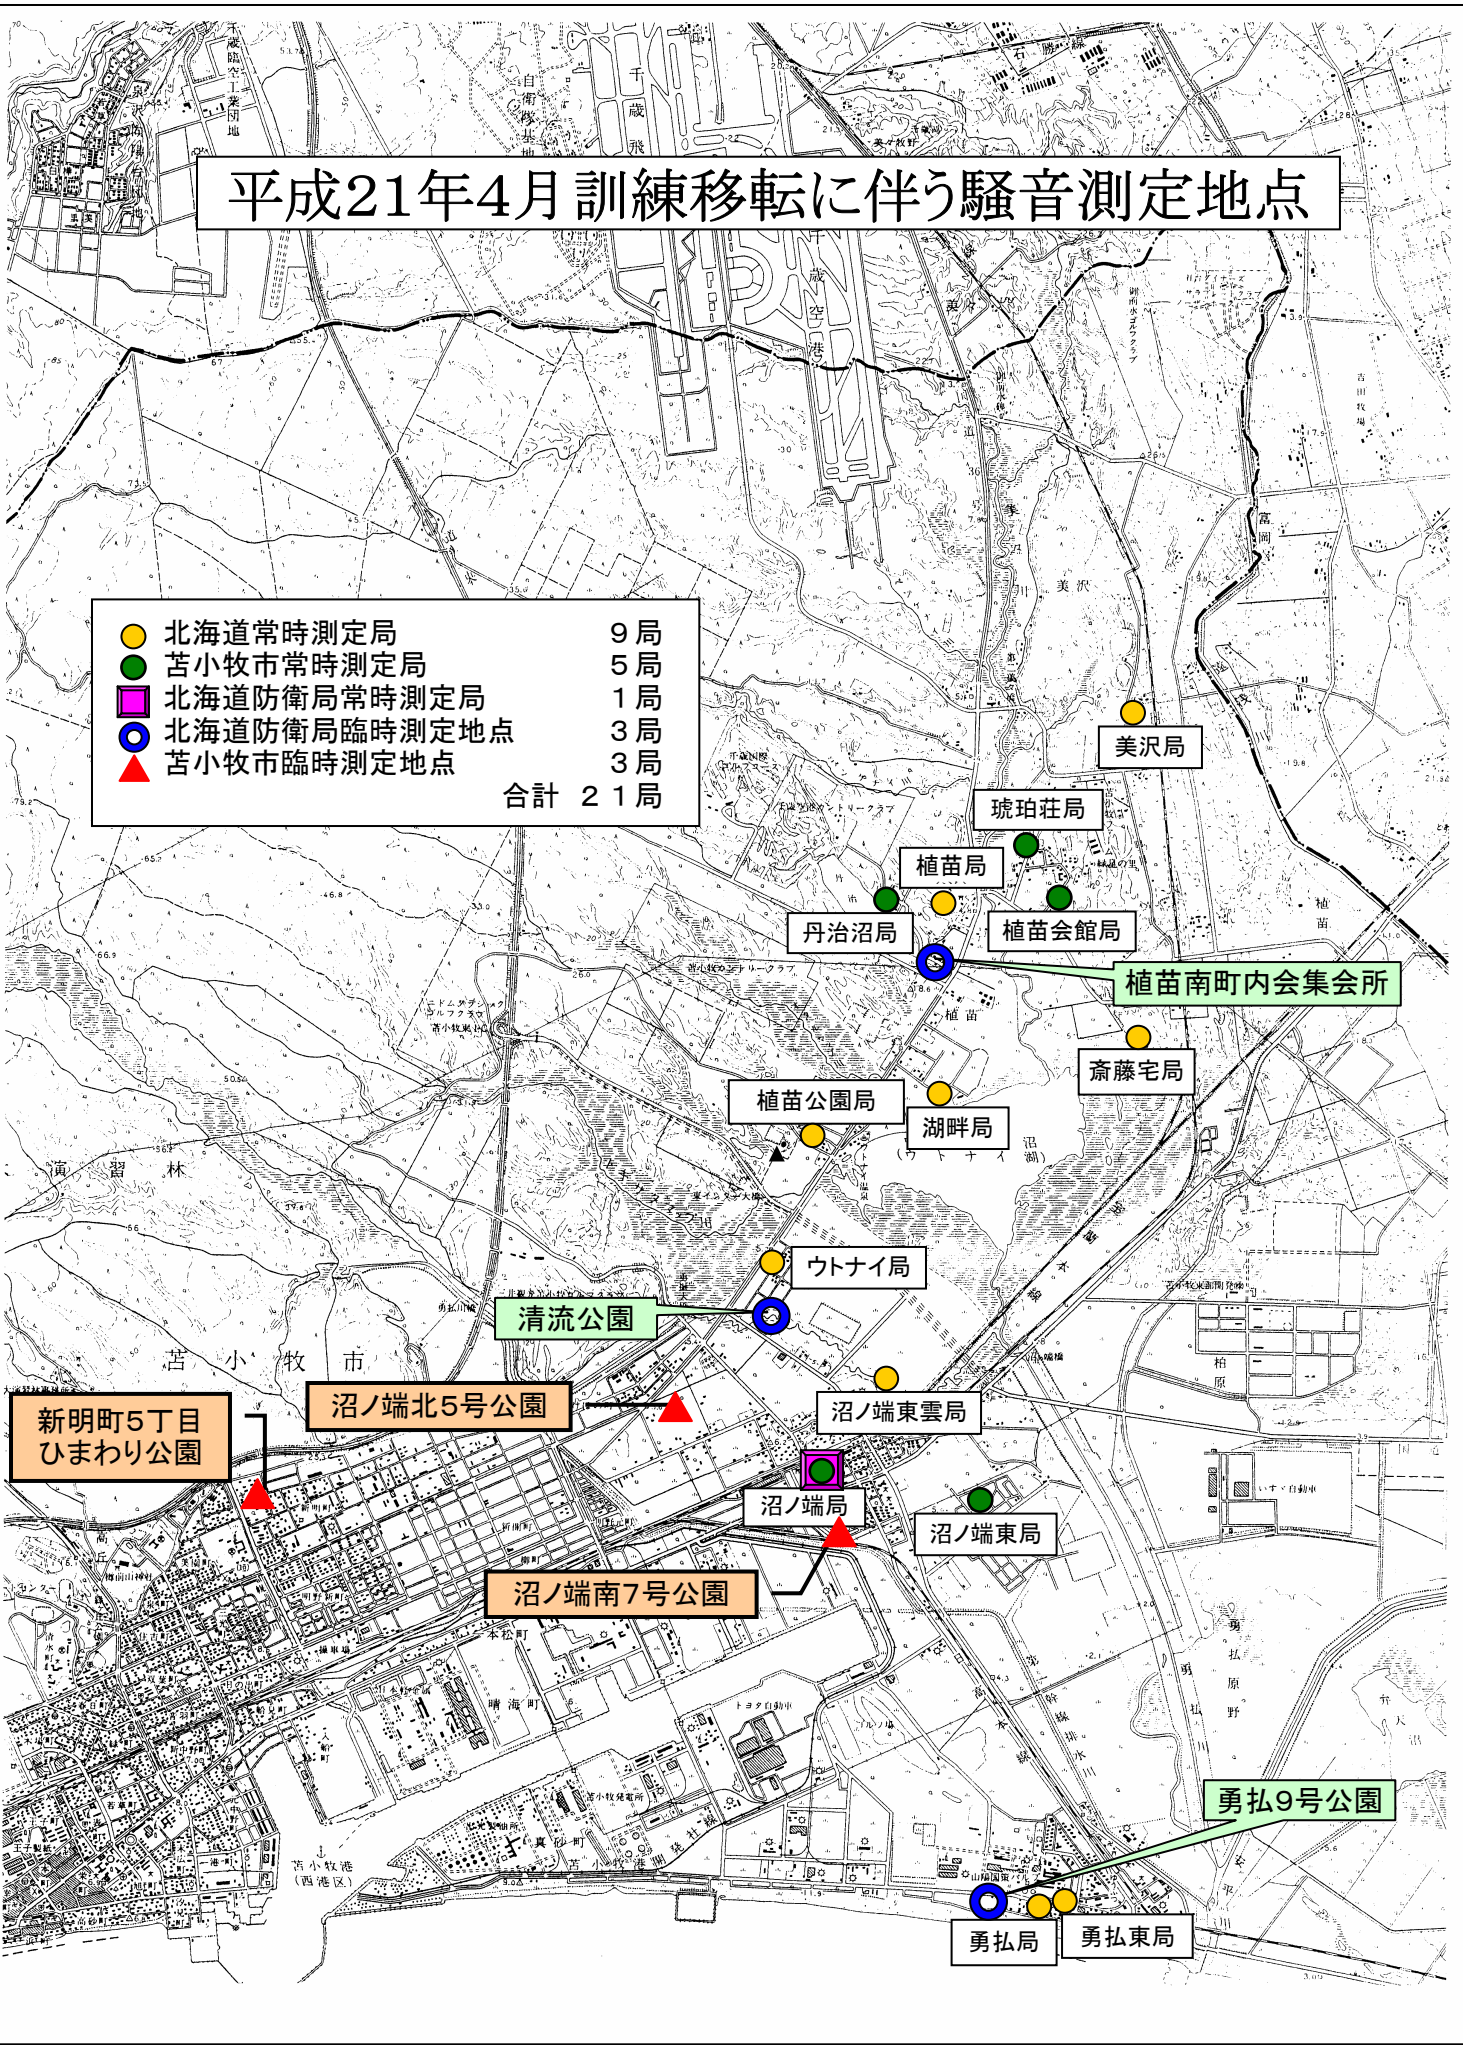

平成21年4月訓練移転に伴う騒音測定地点

- | | |
|----------------|----|
| ● 北海道常時測定局 | 9局 |
| ● 苫小牧市常時測定局 | 5局 |
| ■ 北海道防衛局常時測定局 | 1局 |
| ● 北海道防衛局臨時測定地点 | 3局 |
| ▲ 苫小牧市臨時測定地点 | 3局 |
| 合計 21局 | |

美沢局

琥珀荘局

植苗局

植苗会館局

植苗南町内会集会所

斎藤宅局

湖畔局

植苗公園局

ウトナイ局

清流公園

沼ノ端北5号公園

沼ノ端東雲局

新明町5丁目
ひまわり公園

沼ノ端局

沼ノ端東局

沼ノ端南7号公園

勇払9号公園

勇払局

勇払東局