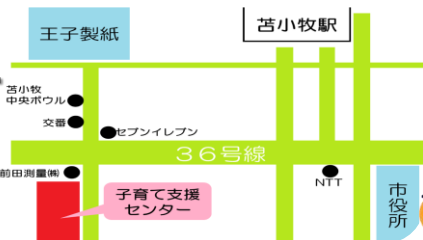

参加無料
事前申込不要

※一部講座予約制

10/11(火)～
10/15(土)
9:30～16:00

プレイルーム利用時間

①9:30～12:00 ②13:30～16:00

定員：各40名

とまこまい

0歳からの
未就学児集まれ

とまこま
2011 苫小牧市

親子
Happy Day
2022

♪各相談は予約優先です♪
詳細は下記の二次元コードより

保健師による発達相談
10/14(金) 10:00～11:30

栄養士による栄養相談
10/11(火)・13(木) 10:00～11:30
12(水)・14(金) 14:00～15:30

利用者支援員に
よる入園相談

随時受付

認定こども園・幼稚園情報

支援センター登録サークルの紹介

各教育・保育施設・子育て施設情報

支援センター保育士による

おたのしみタイム (プレイルーム内)

10/12(水)・10/14(金) 11:40頃～・15:40頃～

♪講座は予約制、先着順です。詳細は下記の二次元コードより♪
※予約はお子様一人につき1講座まで

ベビー・チャイルドマッサージ 10/11(火) ① 10:00～ ② 11:00～ (各親子40名)

英語でふれあい遊び 10/12(水) ① 10:00～ ② 11:00～ (各親子20名)

親子リトミック遊び 10/14(金) ① 9:45～ ② 10:30～ ③ 11:15～ (各親子20名)

場所

とまこまい
子育て支援センター

住所

本幸町1丁目2番21号
教育・福祉センター2階

詳細・お問合せ

苫小牧市役所
こども育成課

TEL: 0144-32-6224(直通)