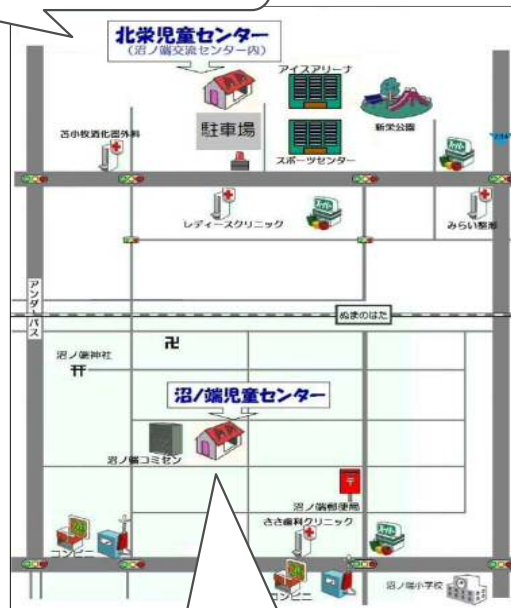

※開催日は変更になる場合がございます。

詳細については上記QRコード内を確認または各児童センターへお問い合わせください。

お問い合わせ先

- あさひ児童センター 旭町2-3-24 ☎0144-35-6393
- 北栄児童センター 北栄町3-3-3 ☎0144-82-7069
- 住吉児童センター 住吉町2-5-17 ☎0144-36-1448
- 大成児童センター 大成町1-11-21 ☎0144-75-1841
- 沼ノ端児童センター 沼ノ端中央4-10-34 ☎0144-57-6601
- 錦岡児童センター 宮前町2-29-20 ☎0144-82-7371
- 日新児童センター 日新町3-6-15 ☎0144-76-6655

住吉児童センター
《住吉コミセンから西へ約200m》

北栄児童センター
《沼ノ端交流センター内》

沼ノ端児童センター
《沼ノ端コミセンの東隣》

あさひ児童センター
《保健センターから南へ約100m》

大成児童センター
《大成2号公園南側》

錦岡児童センター
《錦岡保育園の西隣》

日新児童センター
《明倫中学校の北側》