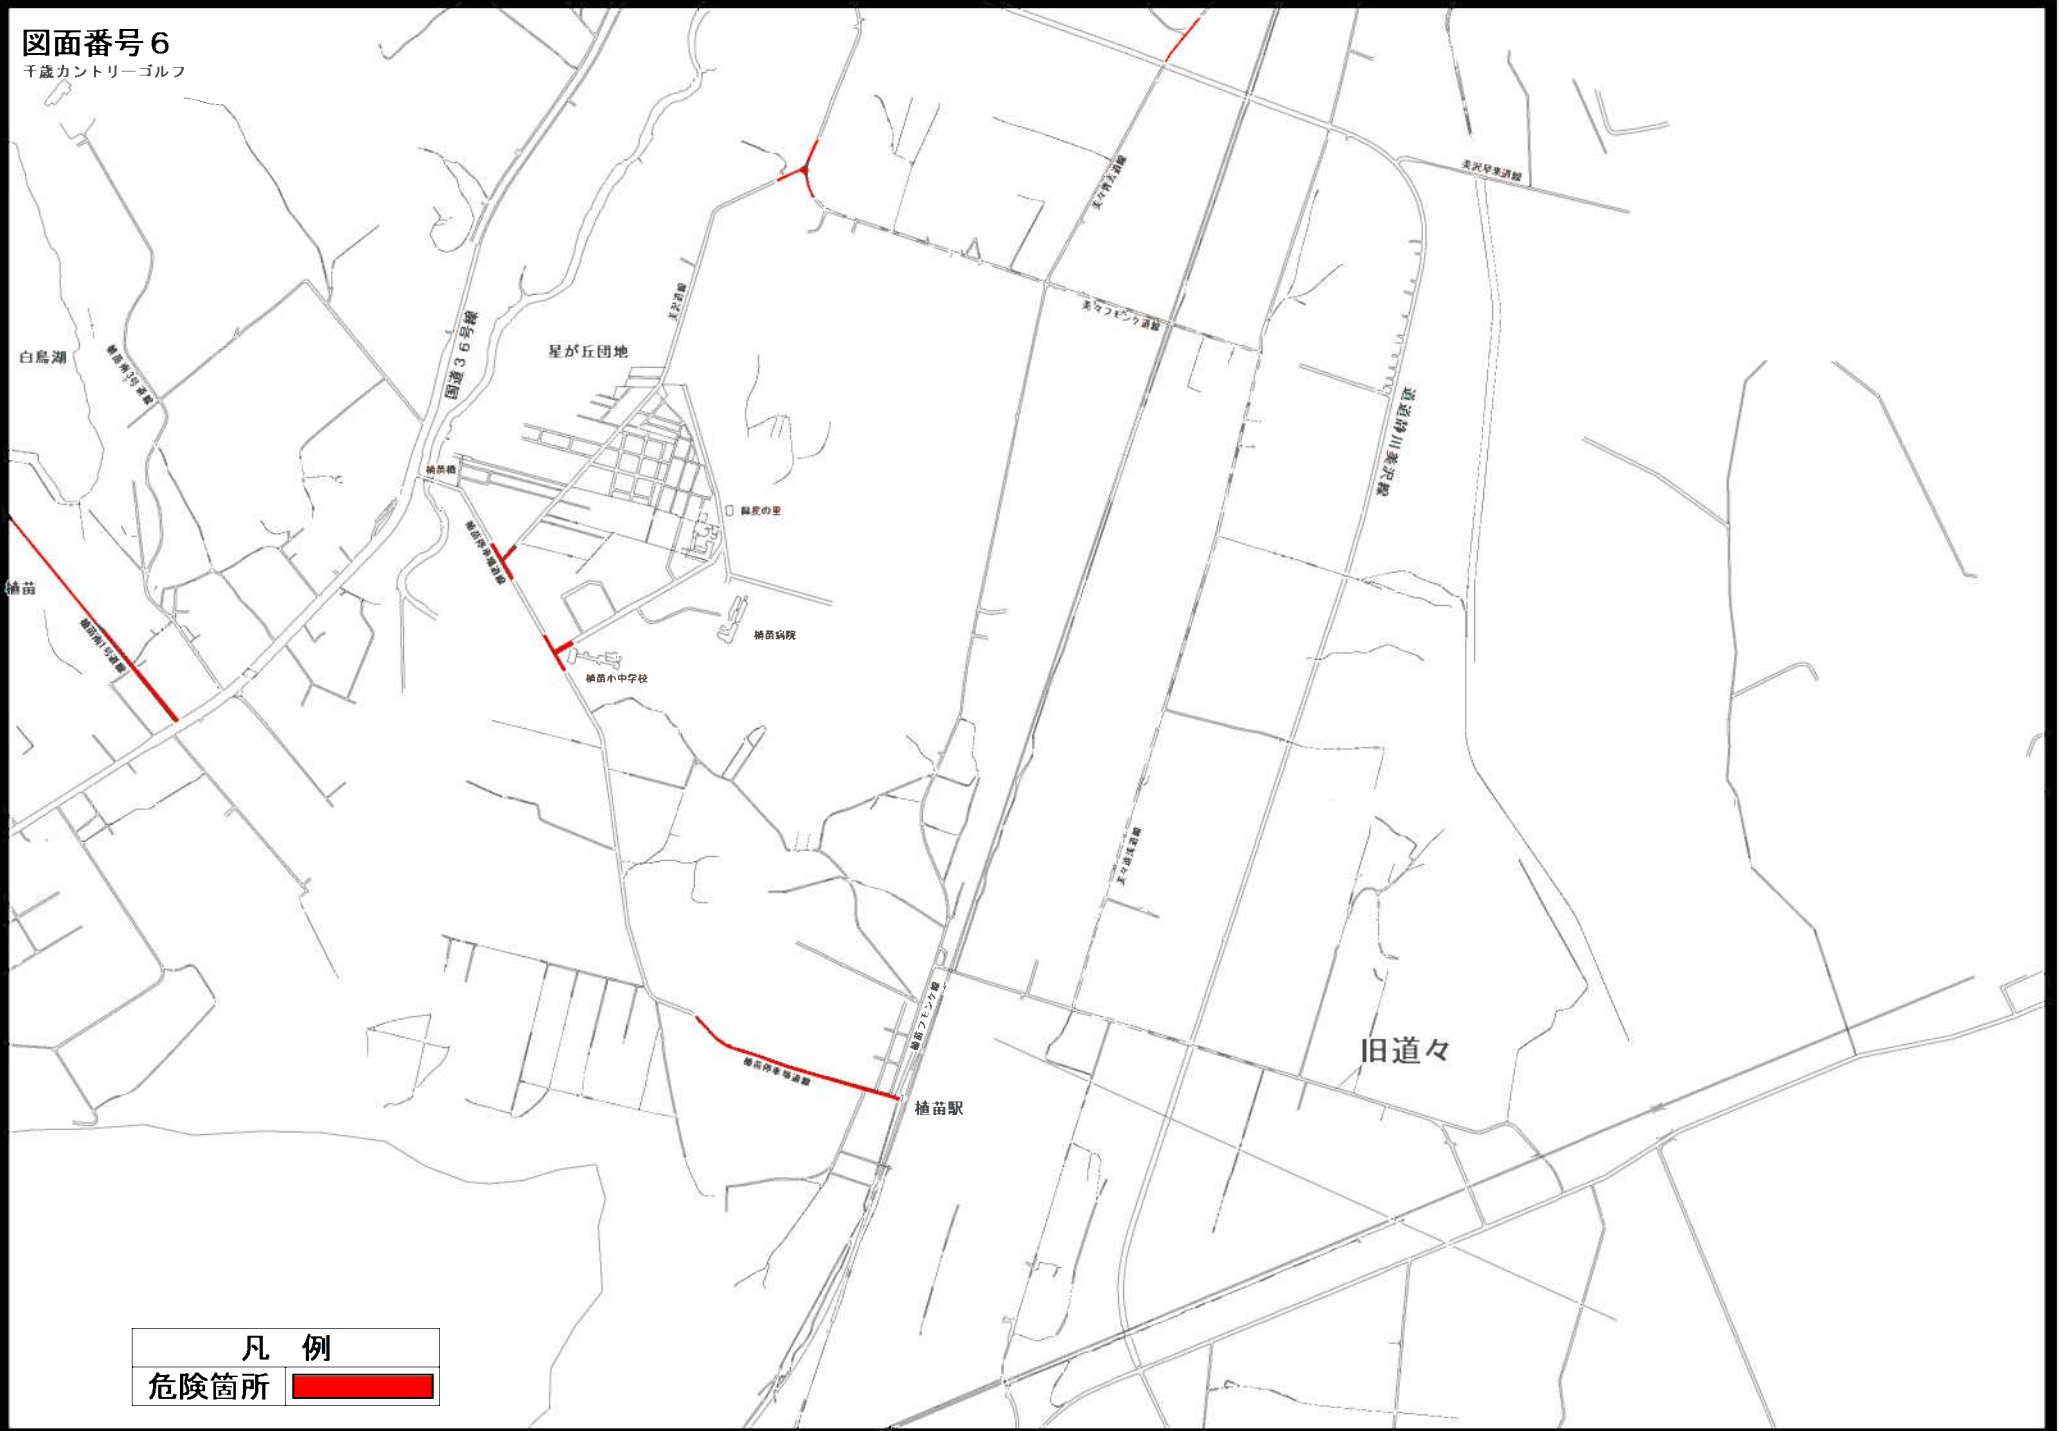

凍結路面危険箇所マップ

縮尺 1/30,000

字樽前地区

| |
|--|
| 凡 例 |
| 危険箇所  |

| |
|--|
| 凡例 |
| 危険箇所  |

図面番号 3

図面番号 5

| 凡 例 | |
|------|---|
| 危険箇所 |  |

図面番号 6

千歳カントリーゴルフ

| 凡 例 | |
|------|---|
| 危険箇所 |  |

図面番号 8

いすゞ自動車

苫東中央インター

静川インターチェンジ

日高自動車道

日高自動車道

菅野の交差点

弁天沼

環境監視センター

弁天展望台

| 凡 例 | |
|------|---|
| 危険箇所 |  |