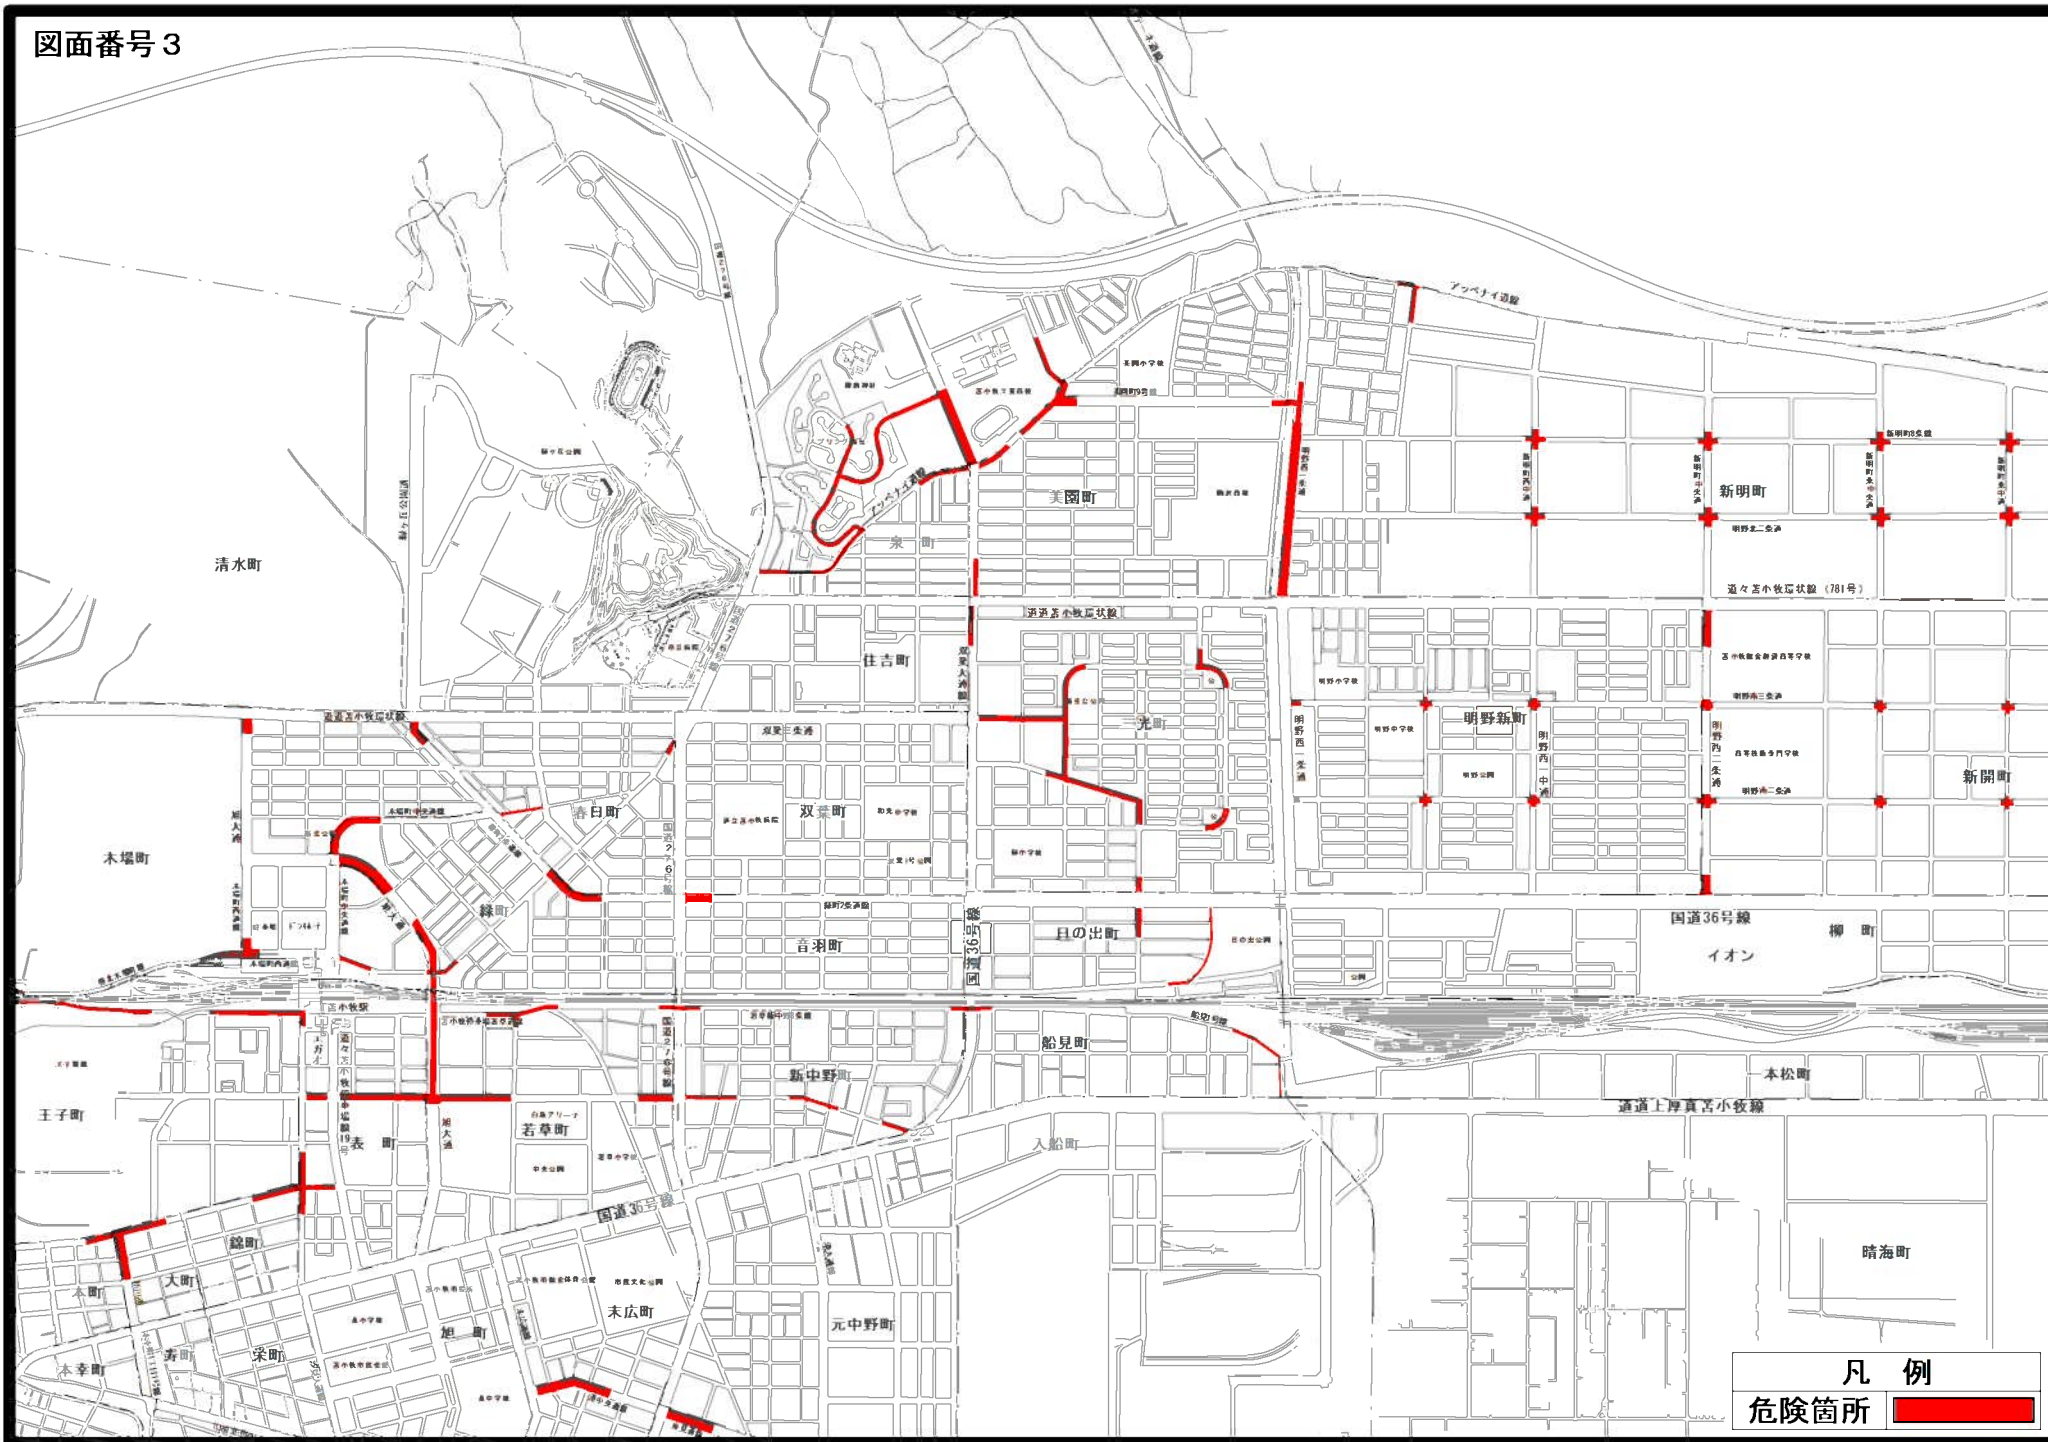

凍結路面危険箇所マップ

縮尺 1/30,000

字樽前地区

| |
|--|
| 凡 例 |
| 危険箇所  |

| |
|--|
| 凡例 |
| 危険箇所  |

図面番号 3

図面番号 5

| 凡 例 | |
|------|---|
| 危険箇所 |  |

図面番号 6

千歳カントリーゴルフ

| 凡 例 | |
|------|---|
| 危険箇所 |  |

図面番号 8

いすゞ自動車

苫東中央インター

静川インターチェンジ

日高自動車道

日高自動車道

菅野の交差点

弁天沼

環境監視センター

弁天展望台

| 凡 例 | |
|------|---|
| 危険箇所 |  |