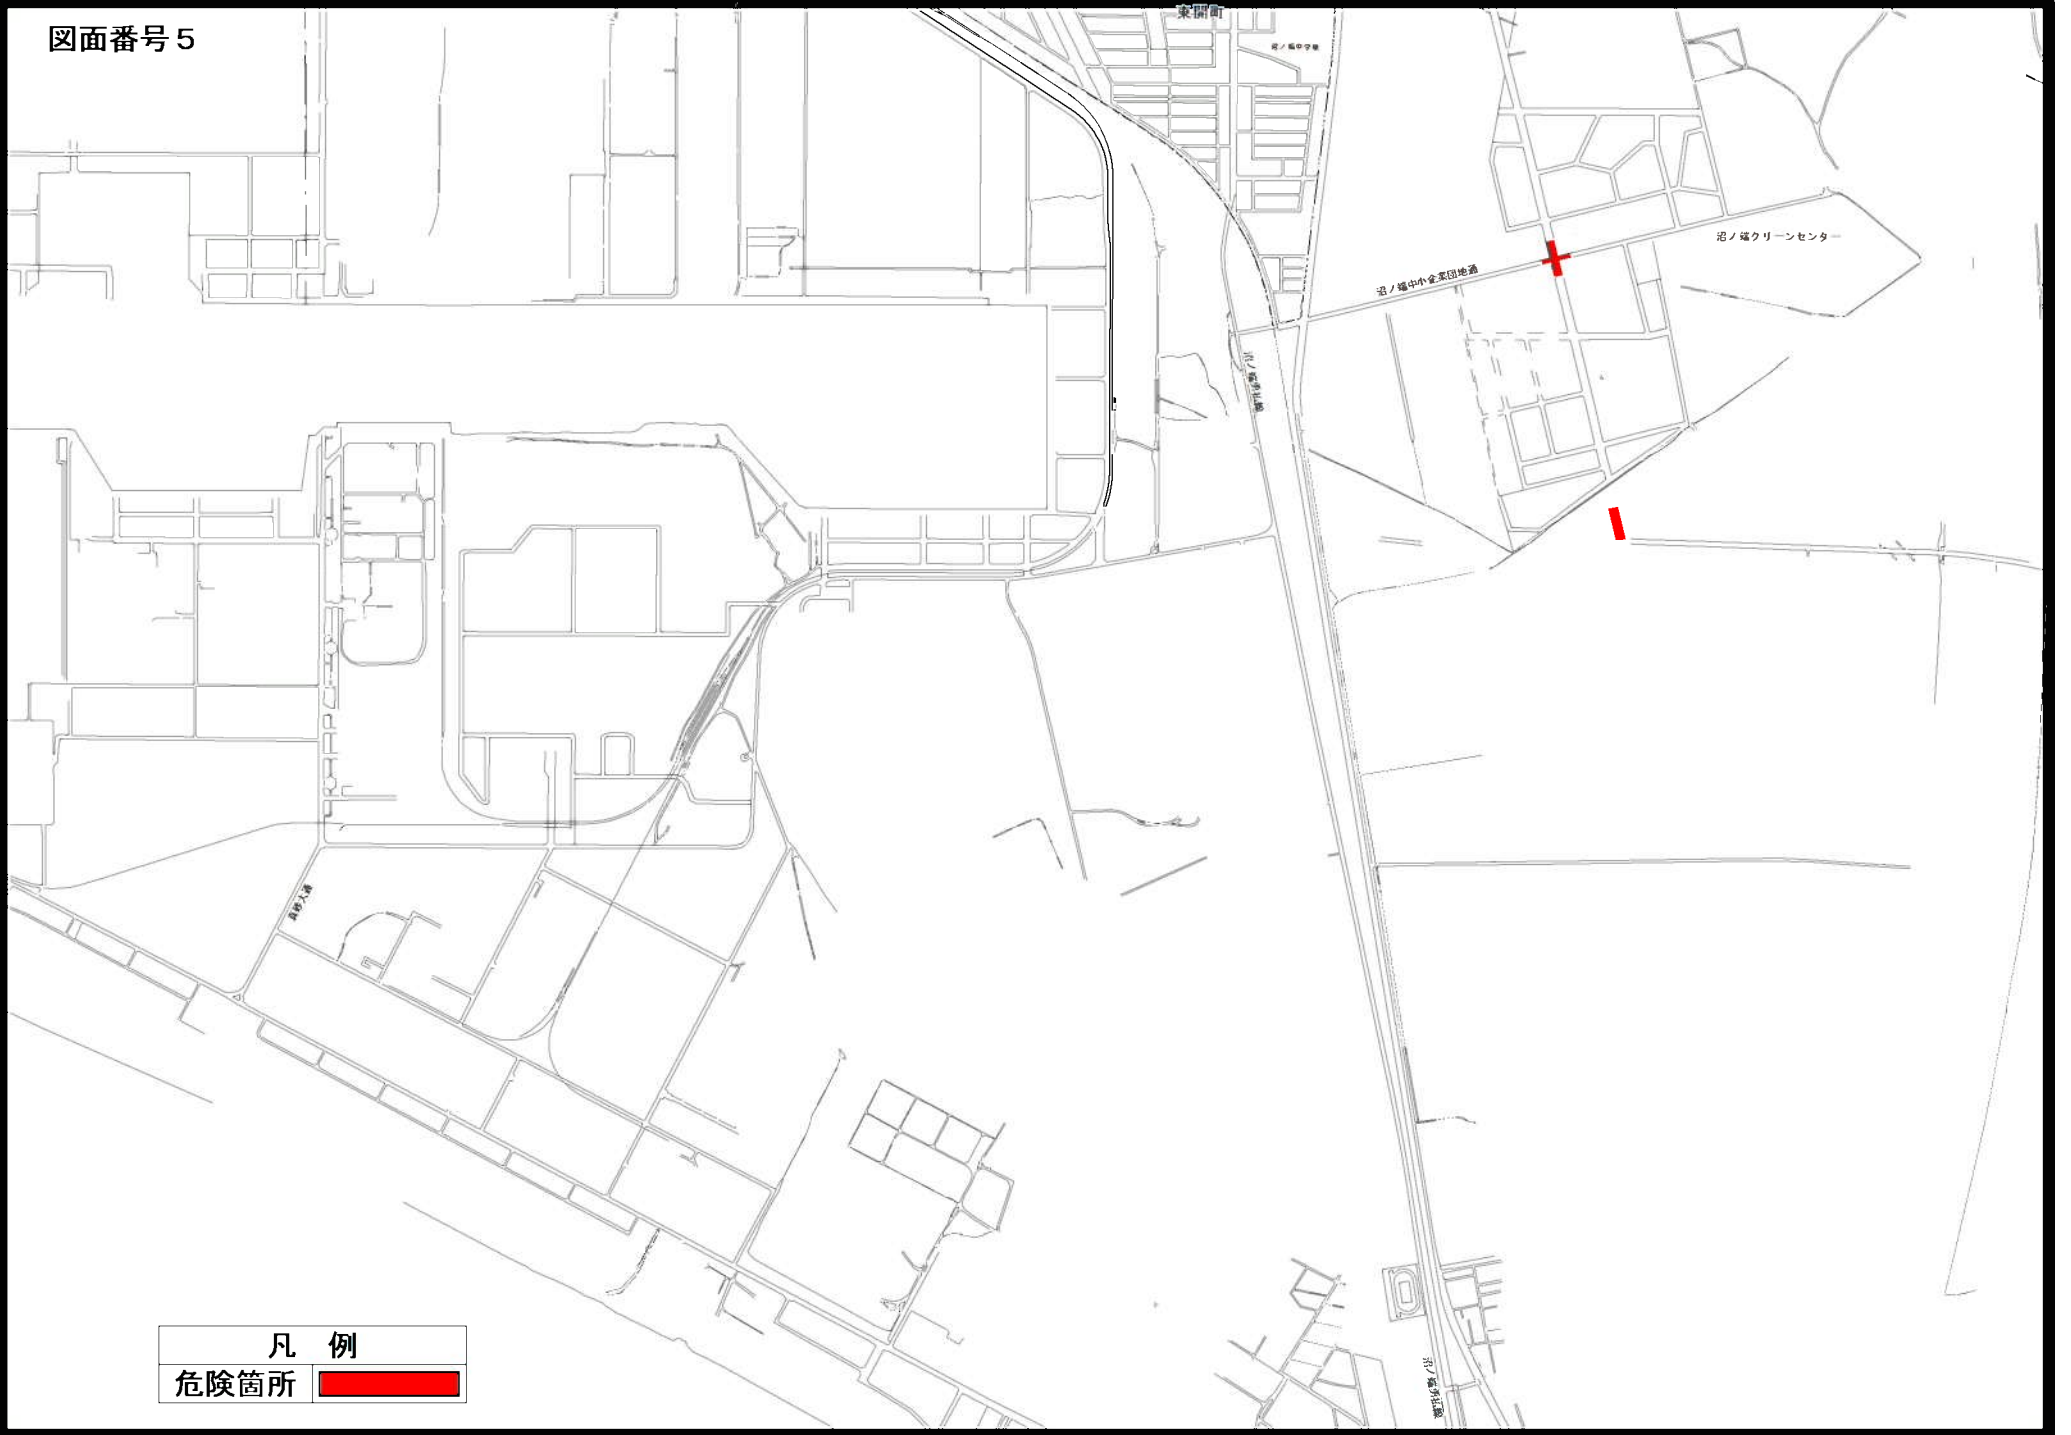

凍結路面危険箇所マップ

縮尺 1/30,000

字樽前地区

| |
|--|
| 凡 例 |
| 危険箇所  |

| |
|--|
| 凡例 |
| 危険箇所  |

図面番号 3

図面番号 5

| 凡 例 | |
|------|---|
| 危険箇所 |  |

図面番号 6

千歳カントリーゴルフ

| 凡 例 | |
|------|---|
| 危険箇所 |  |

図面番号 8

いすゞ自動車

苫東中央インター

静川インターチェンジ

日高自動車道

日高自動車道

菅野の交差点

弁天沼

環境監視センター

弁天展望台

| 凡 例 | |
|------|---|
| 危険箇所 |  |