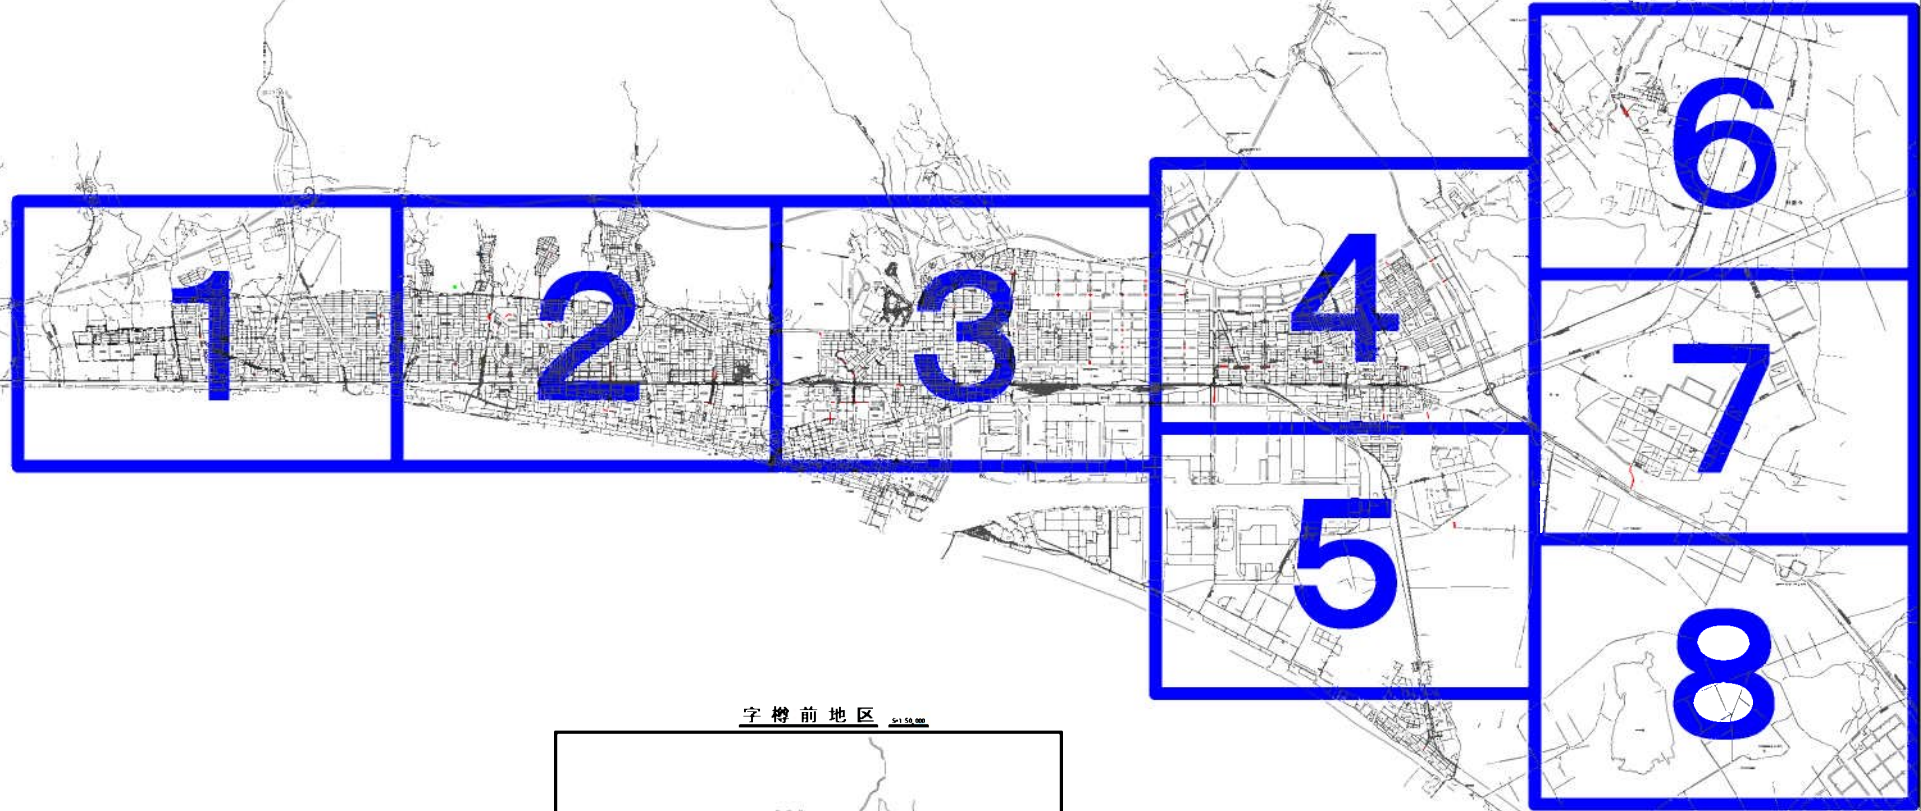

凍結路面危険箇所マップ

縮尺 1/30,000

字樽前地区

| |
|--|
| 凡 例 |
| 危険箇所  |

| |
|--|
| 凡例 |
| 危険箇所  |

図面番号 3

図面番号 5

| 凡 例 | |
|------|---|
| 危険箇所 |  |

図面番号 6

千歳カントリーゴルフ

| 凡 例 | |
|------|---|
| 危険箇所 |  |

図面番号 8

いすゞ自動車

苫東中央インター

静川インターチェンジ

日高自動車道

日高自動車道

菅野の交差点

弁天沼

環境監視センター

弁天展望台

| 凡 例 | |
|------|---|
| 危険箇所 |  |