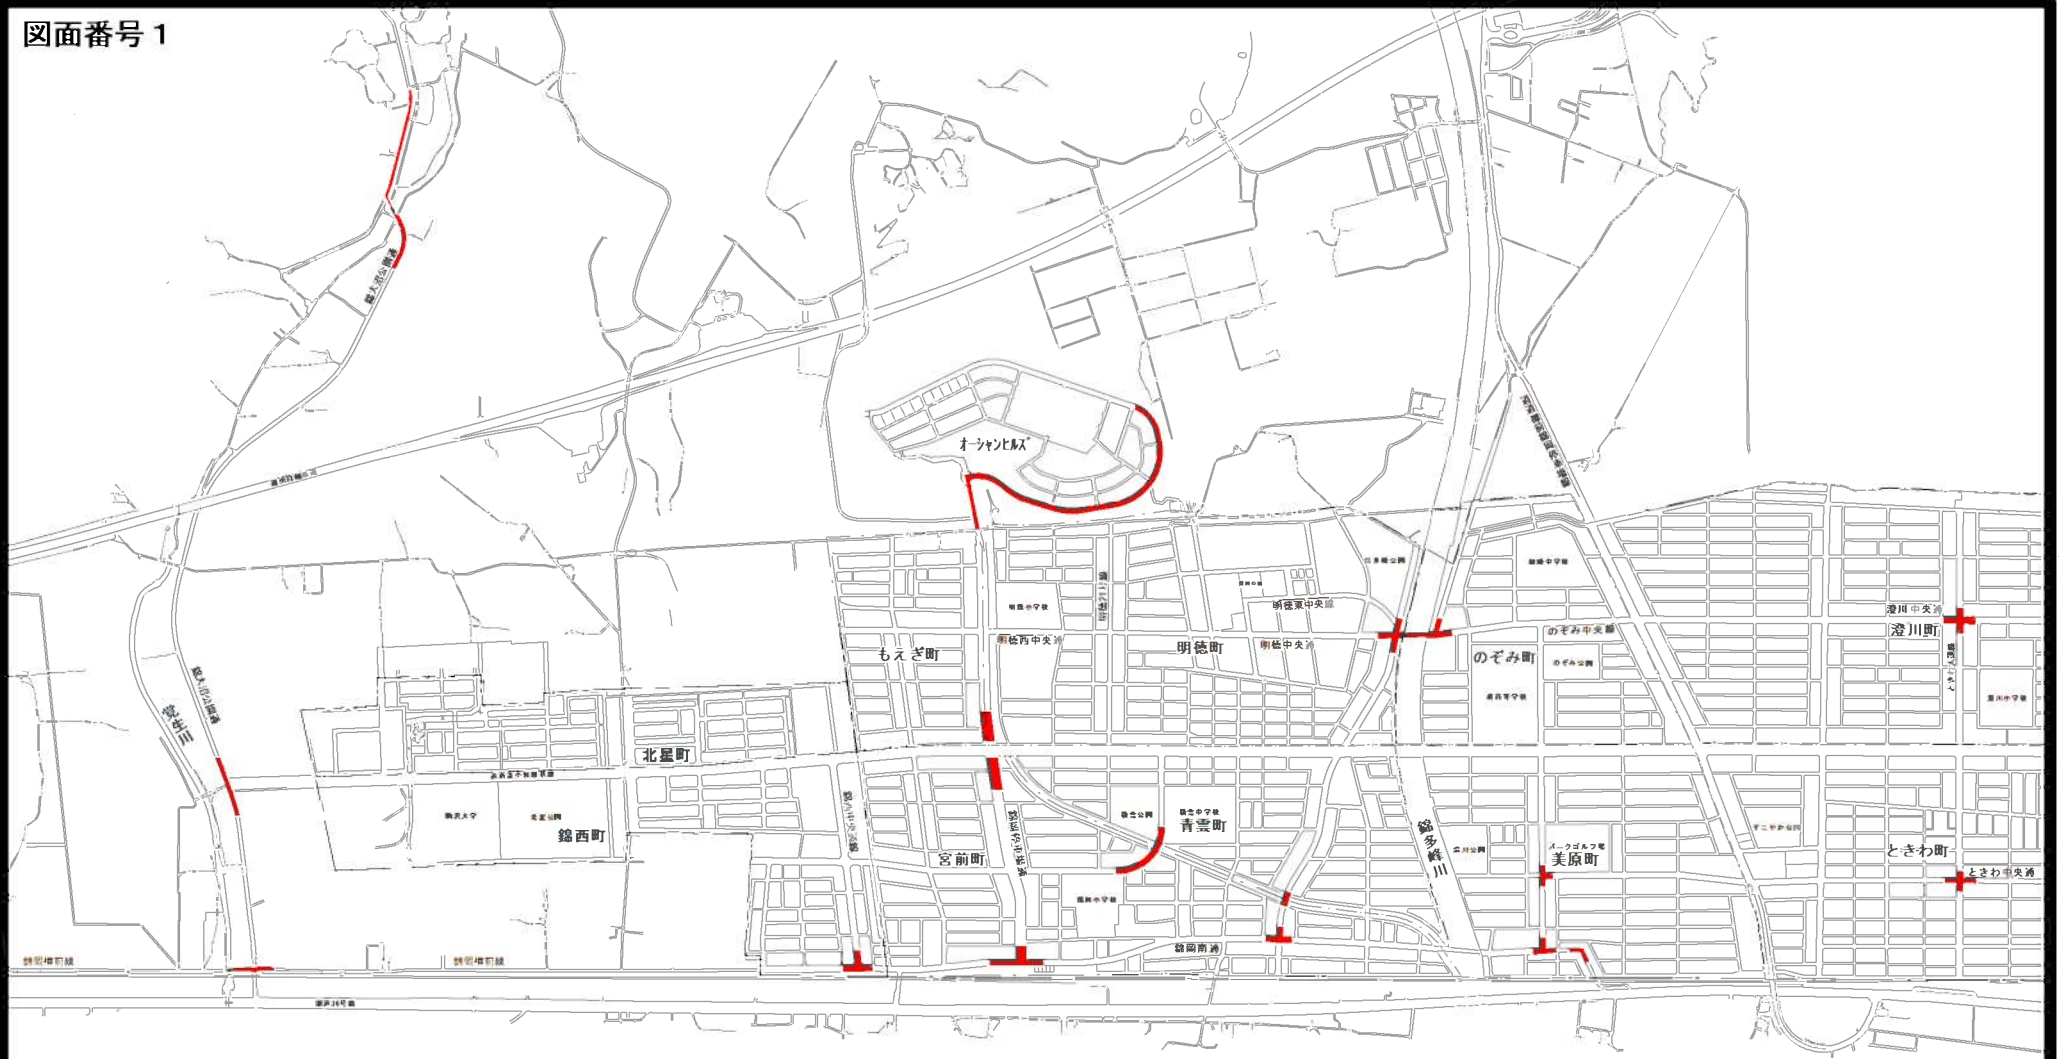

凍結路面危険箇所マップ

縮尺 1/30,000

字樽前地区

| |
|--|
| 凡 例 |
| 危険箇所  |

| |
|--|
| 凡例 |
| 危険箇所  |

図面番号 3

図面番号 5

| 凡 例 | |
|------|---|
| 危険箇所 |  |

図面番号 6

千歳カントリーゴルフ

| 凡 例 | |
|------|---|
| 危険箇所 |  |

図面番号 8

いすゞ自動車

苫東中央インター

静川インターチェンジ

日高自動車道

日高自動車道

菅野の交差点

弁天沼

環境監視センター

弁天展望台

| 凡 例 | |
|------|---|
| 危険箇所 |  |