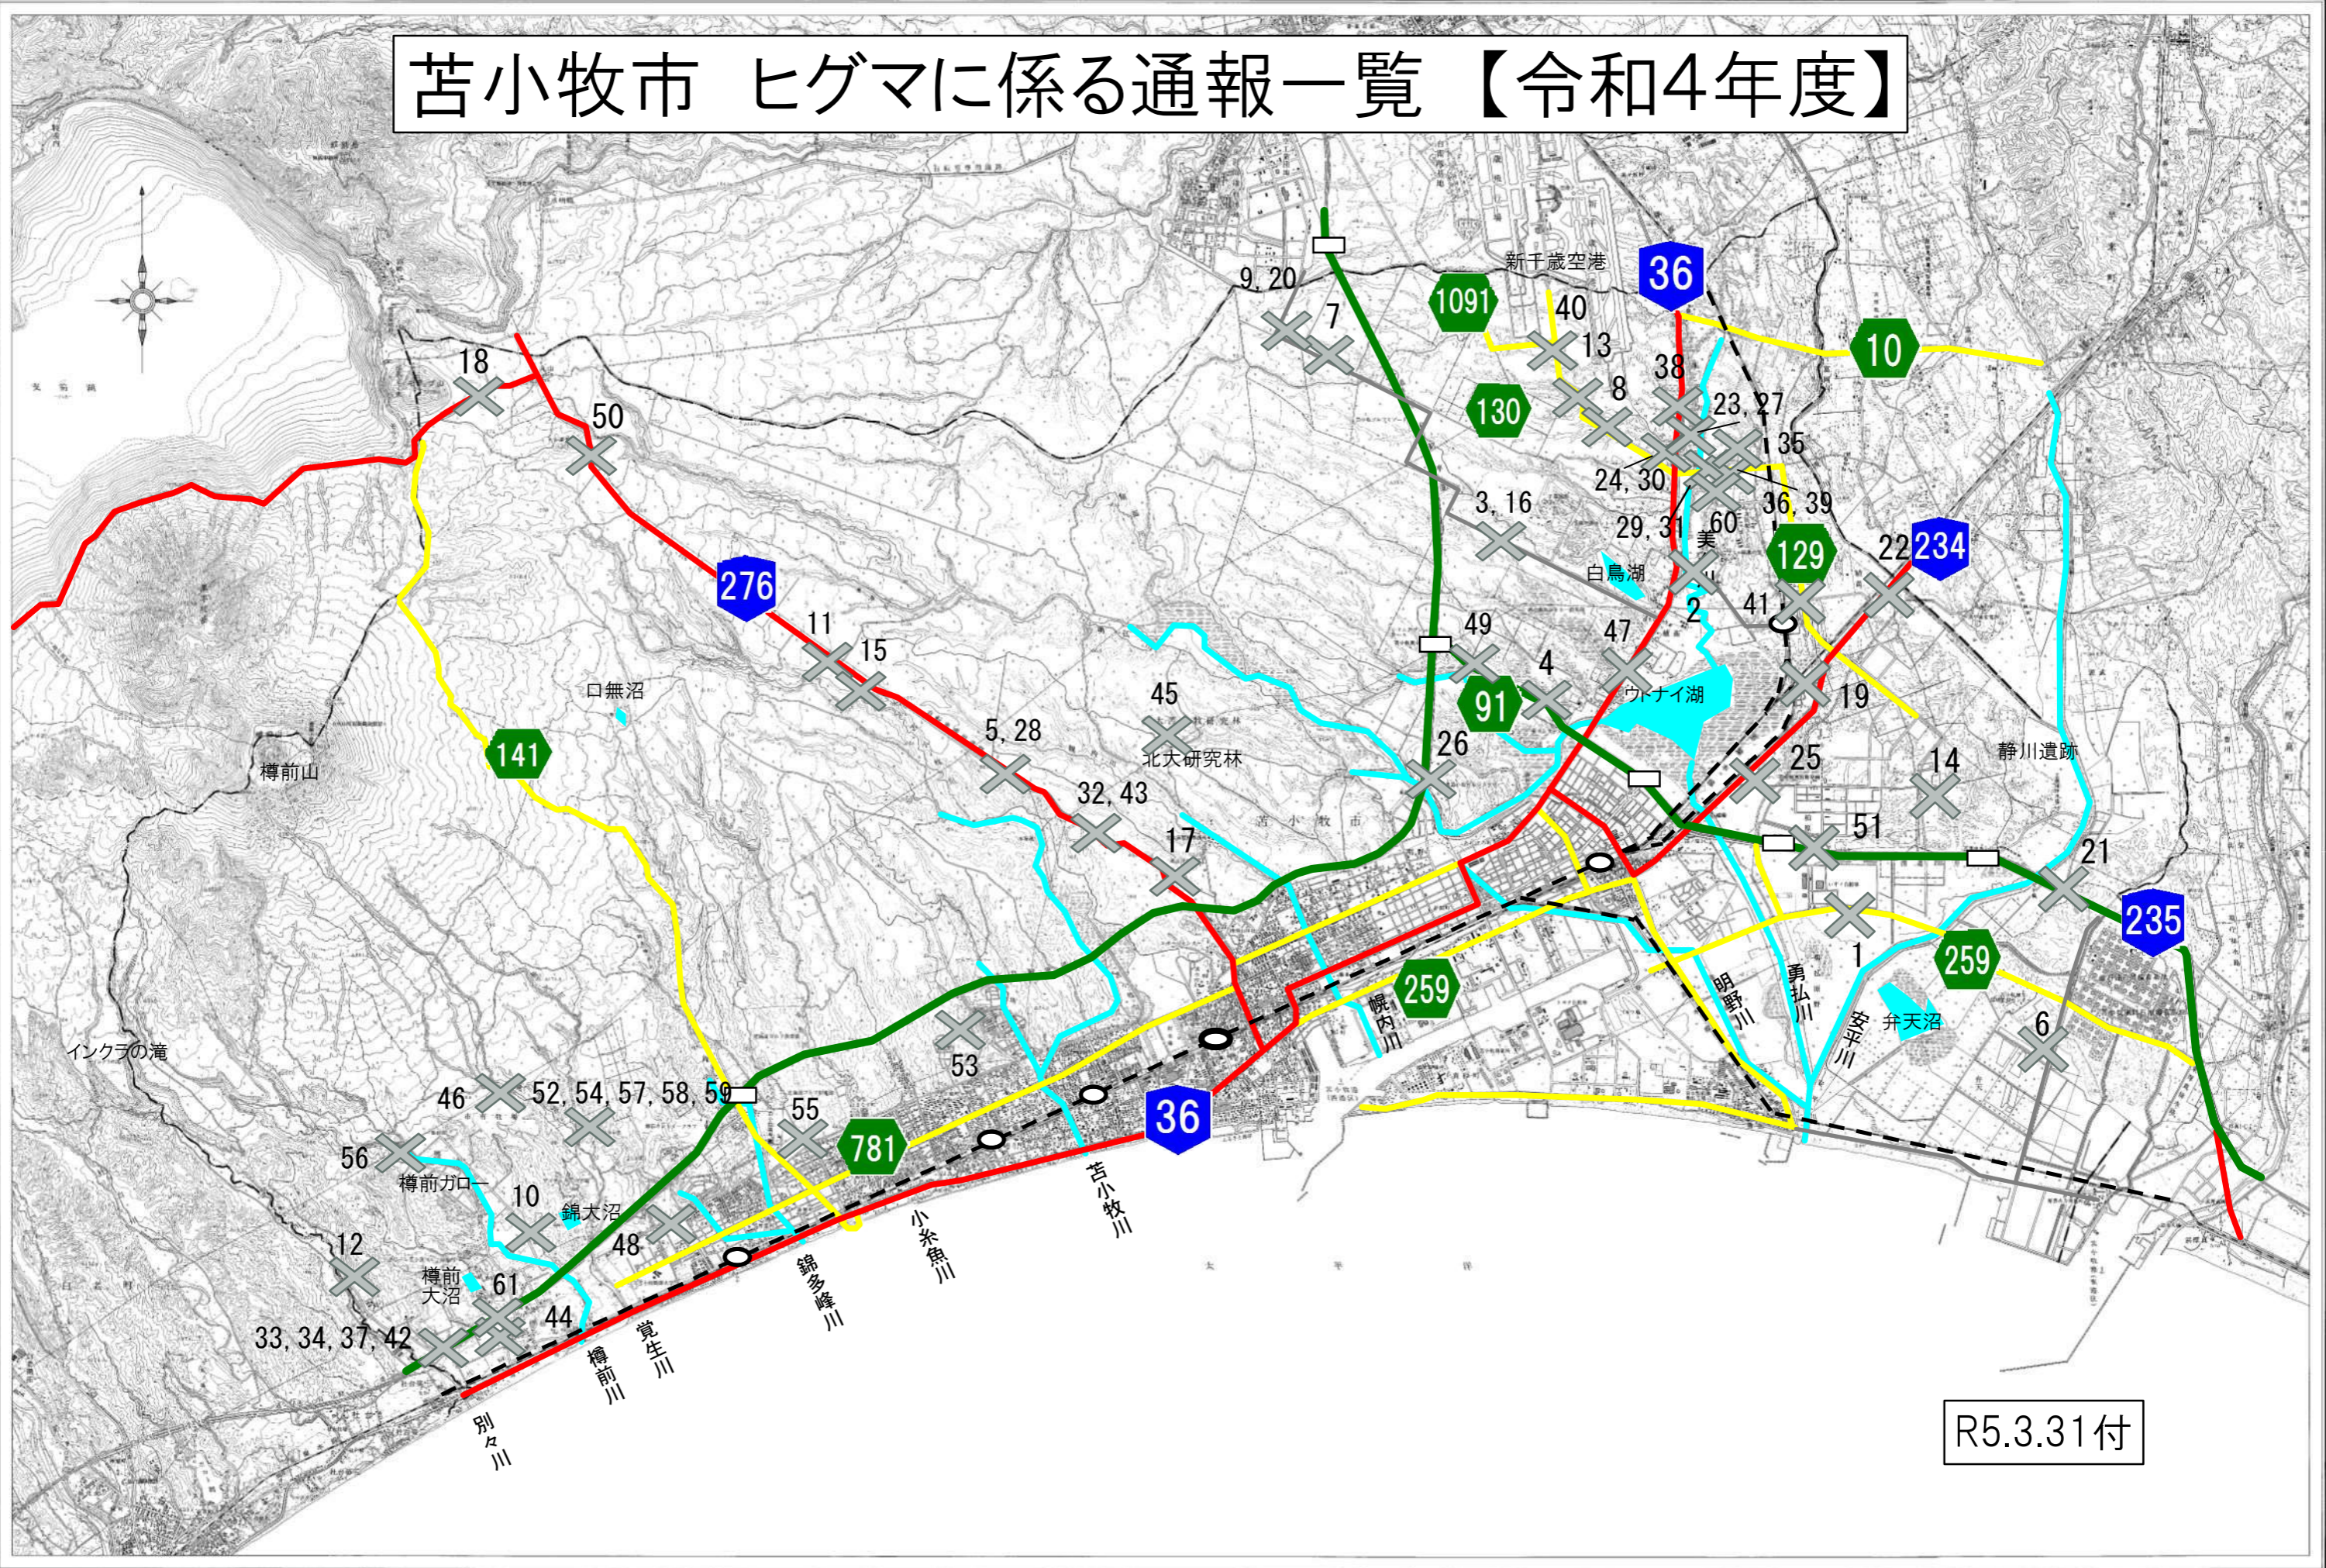

苫小牧市全図

苫小牧市 ヒグマに係る通報一覧【令和4年度】

R5.3.31付