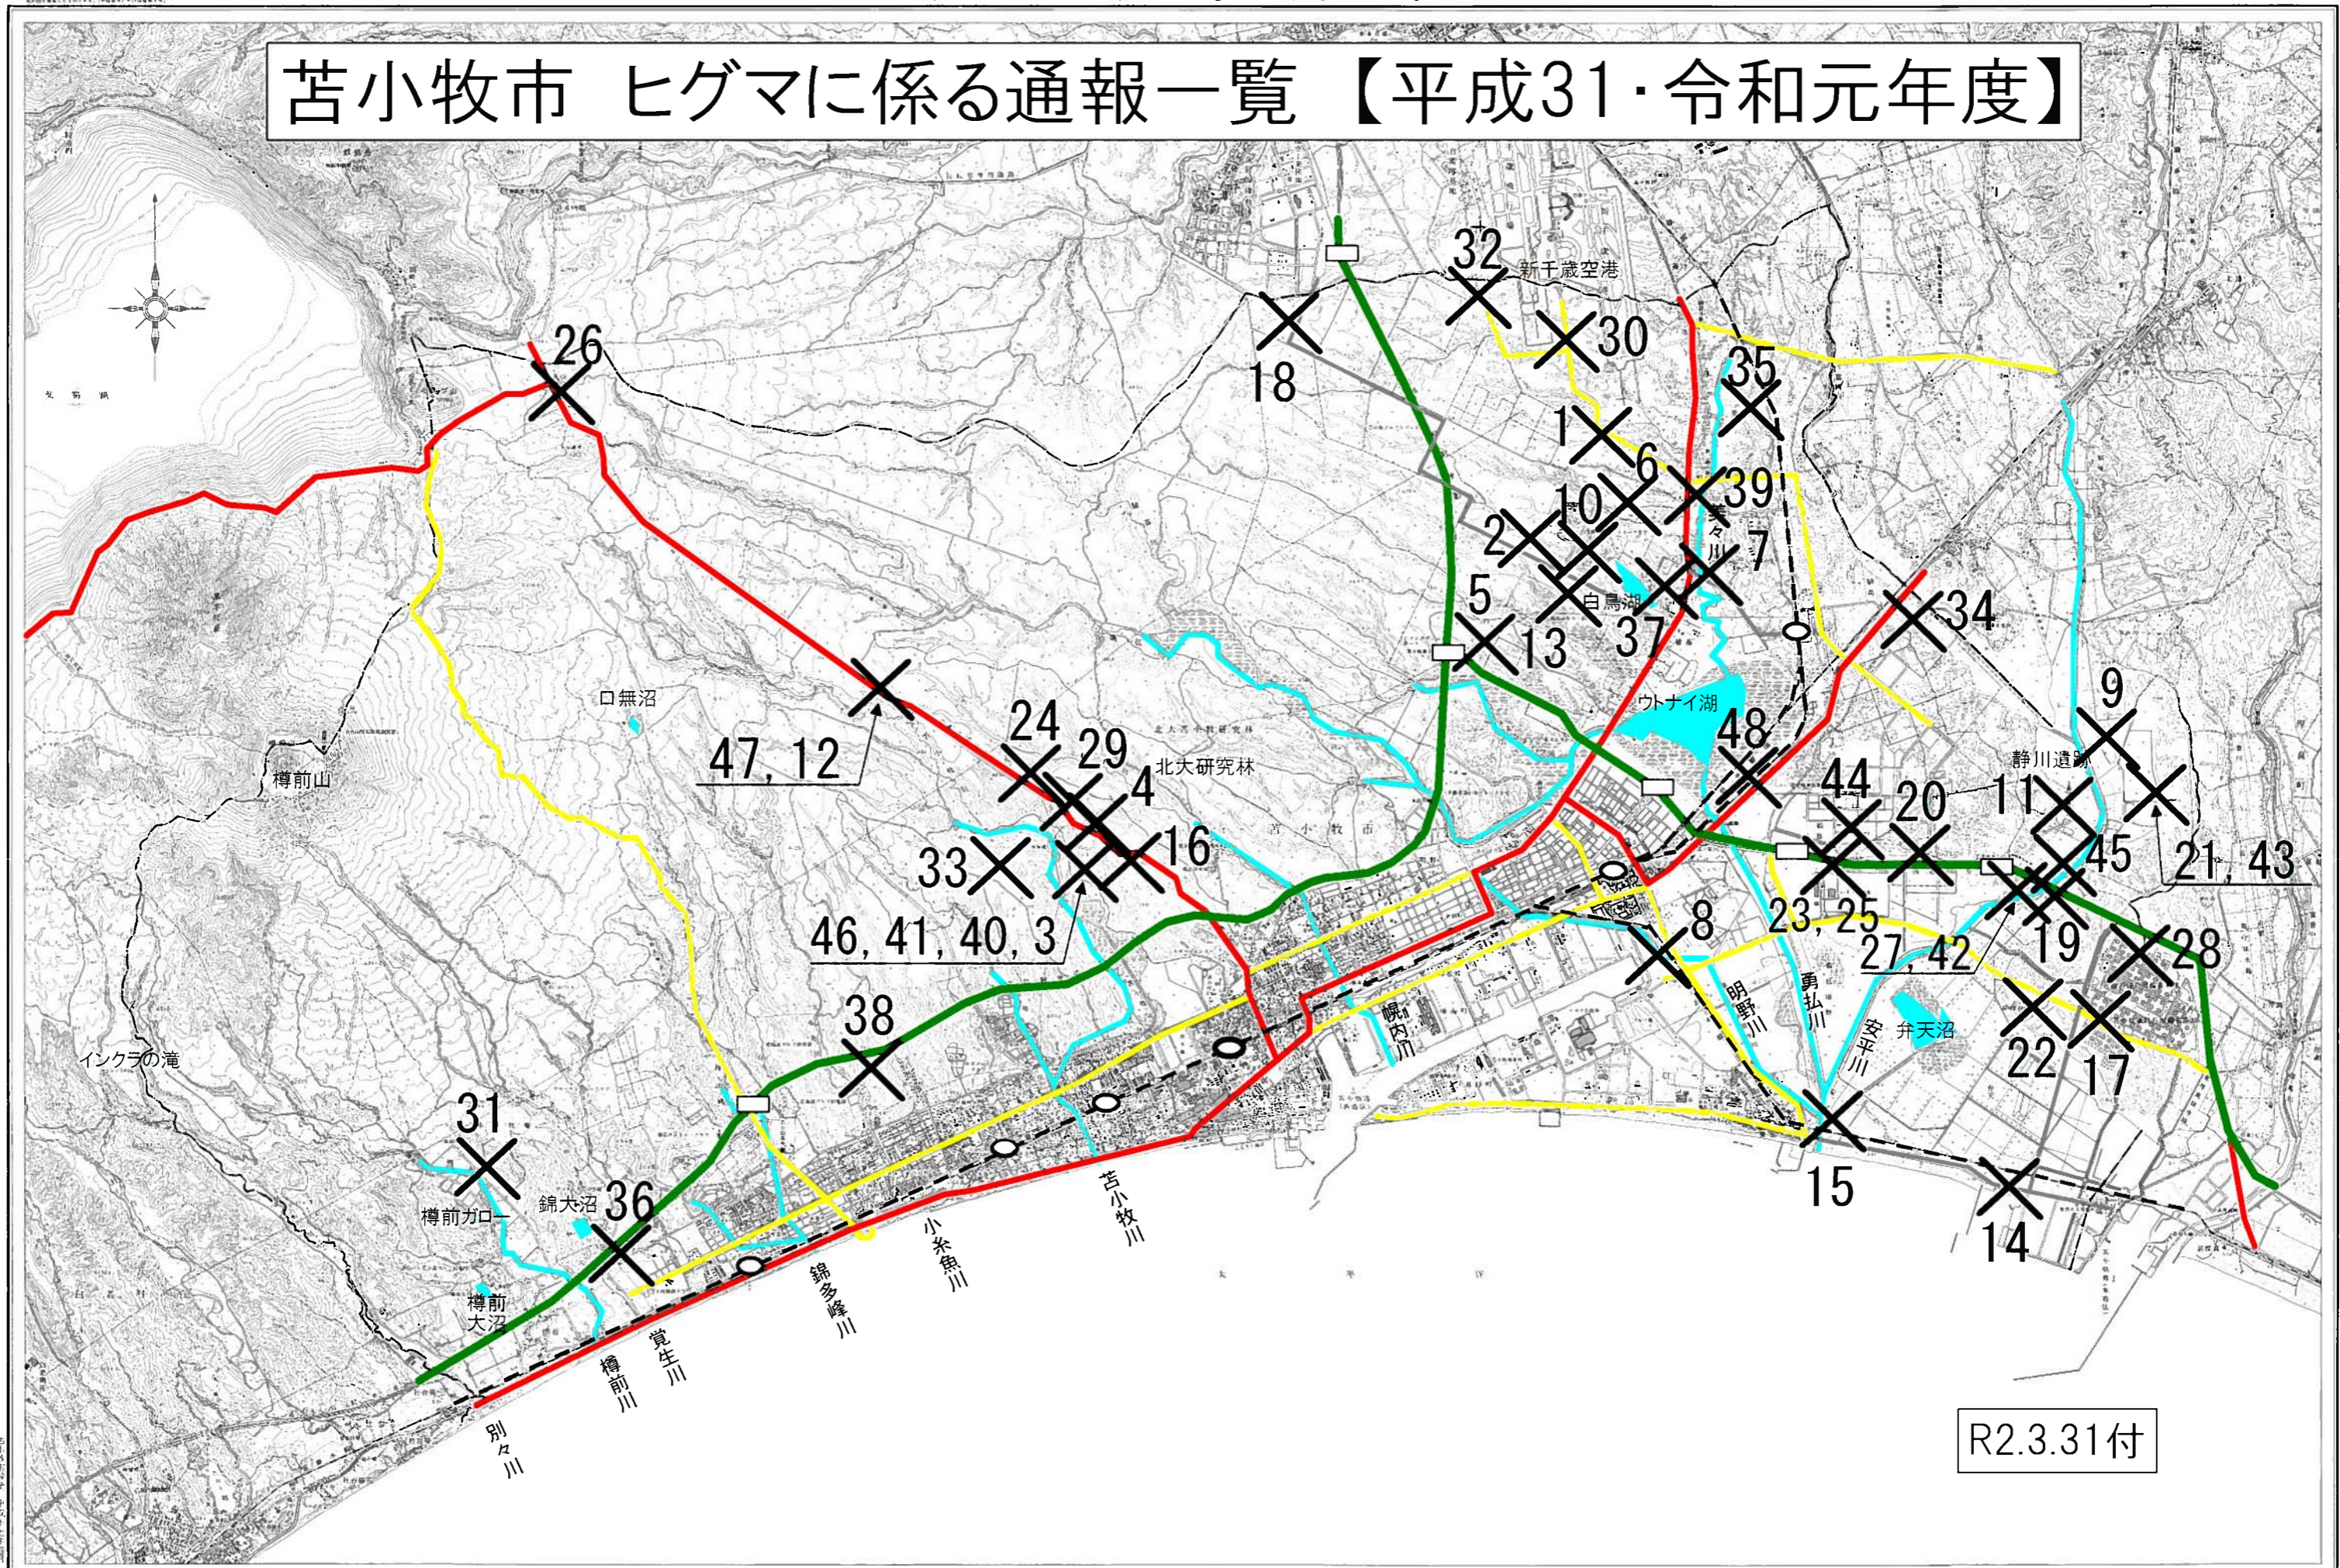

苫小牧市全図

苫小牧市 ヒグマに係る通報一覧【平成31・令和元年度】

R2.3.31付