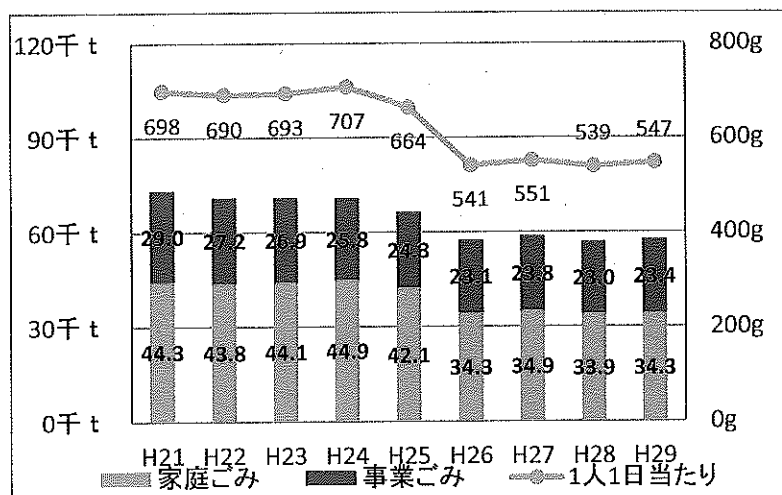

苫小牧市一般廃棄物の推移

1 年度ごとのごみ量

(単位：t)

	家 庭 ご み							
	燃やせる ごみ	燃やせない ごみ	家庭資源				大型	小計
			資源	プラスチック	紙類	資源計		
H21	37,016	4,901	1,843	—	—	1,843	519	44,279
H22	35,407	3,883	2,152	1,789	—	3,941	561	43,792
H23	35,608	3,898	2,224	1,798	—	4,022	565	44,093
H24	36,166	4,109	2,061	1,881	—	3,942	640	44,857
H25	30,257	4,152	2,497	2,753	1,443	6,693	1,026	42,128
H26	24,257	1,711	2,707	2,724	2,002	7,433	896	34,297
H27	24,532	1,798	2,693	2,779	2,017	7,489	1,124	34,943
H28	23,706	1,699	2,504	2,790	2,091	7,385	1,148	33,938
H29	23,820	1,756	2,662	2,788	2,013	7,463	1,244	34,283

	事 業 系 ご み				ごみ量合計
	燃やせる ごみ	燃やせない ごみ	資源その他	小計	
H21	24,513	3,918	539	28,970	73,249
H22	23,097	3,538	546	27,181	70,973
H23	23,242	3,311	299	26,852	70,945
H24	22,452	3,153	211	25,816	70,673
H25	22,488	1,440	395	24,323	66,451
H26	21,579	1,427	135	23,141	57,438
H27	22,272	1,230	280	23,782	58,725
H28	21,437	1,276	260	22,973	56,911
H29	21,708	1,294	376	23,378	57,661

2 ごみ量の推移

3 リサイクル率の推移

4 集団回収の回収状況

(単位：t)

	25年度	26年度	27年度	28年度	29年度
登録団体 (件)	236	243	244	247	248
新聞紙	4,349	4,354	4,321	4,187	3,974
雑誌	584	491	426	346	300
ダンボール	1,454	1,613	1,624	1,584	1,482
紙パック	43	48	47	47	46
びん類	39	34	32	33	29
アルミ缶	104	105	110	110	118
回収量	6,573	6,645	6,560	6,307	5,949