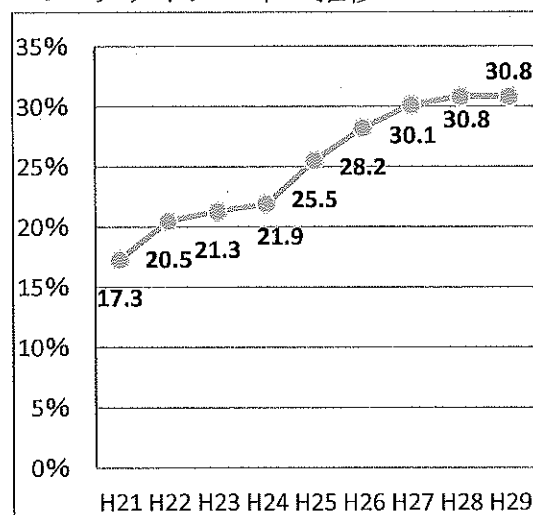

苫小牧市一般廃棄物の推移

1 年度ごとのごみ量

(単位：t)

	家 庭 ご み							
	燃やせる ごみ	燃やせない ごみ	家庭資源				大型	小計
			資源	プラスチック	紙類	資源計		
H21	37,016	4,901	1,843	—	—	1,843	519	44,279
H22	35,407	3,883	2,152	1,789	—	3,941	561	43,792
H23	35,608	3,898	2,224	1,798	—	4,022	565	44,093
H24	36,166	4,109	2,061	1,881	—	3,942	640	44,857
H25	30,257	4,152	2,497	2,753	1,443	6,693	1,026	42,128
H26	24,257	1,711	2,707	2,724	2,002	7,433	896	34,297
H27	24,532	1,798	2,693	2,779	2,017	7,489	1,124	34,943
H28	23,706	1,699	2,504	2,790	2,091	7,385	1,148	33,938
H29	23,820	1,756	2,662	2,788	2,013	7,463	1,244	34,283

2 ごみ量の推移

3 リサイクル率の推移

4 集団回収の回収状況

(単位：t)

	25年度	26年度	27年度	28年度	29年度
登録団体 (件)	236	243	244	247	248
新聞紙	4,349	4,354	4,321	4,187	3,974
雑誌	584	491	426	346	300
ダンボール	1,454	1,613	1,624	1,584	1,482
紙パック	43	48	47	47	46
びん類	39	34	32	33	29
アルミ缶	104	105	110	110	118
回収量	6,573	6,645	6,560	6,307	5,949