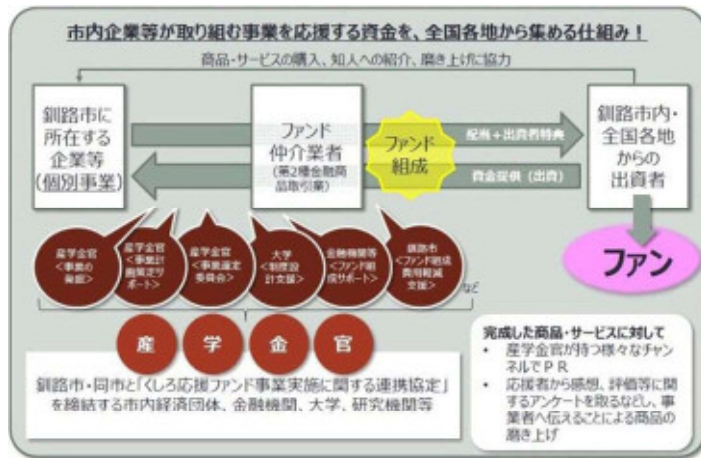

釧路市内はもとより全国各地の方々から、釧路市内の企業等が取り組む、地域資源を活用した釧路の価値を高める事業への応援資金を小口出資により集める仕組みを設け、産学金官が一体となって、この仕組みを活用する事業を支援します。この仕組みを通じて、全国の出資者の皆様にファンになっていただき、完成した商品・サービスの販路拡大、そしてファンの皆様の声による商品・サービスの磨き上げ、補助金や融資に依存しない資金調達が本事業の目的です。ひいては、政策プランで掲げる移出の拡大、域内循環の推進を通して、釧路市の自立的発展に寄与するものです。

[北海道釧路市「くしろ応援ファンド」のウェブサイトはこちら](#)

くしろ応援ファンドの仕組みを構築するため、平成26年度に、釧路公立大学地域経済研究センター、釧路信用金庫及び釧路市による共同研究「釧路市における市民ファンド構築に関する研究」を実施いたしました。また、くしろ応援ファンドを通して、地域資源を活用した、釧路の価値を高める事業を地域一体となって応援するため、平成27年3月25日に「くしろ応援ファンド事業に係る連携及び協力に関する基本協定」を8機関の間で締結いたしました。

阿寒町商工会、音別町商工会、釧路公立大学地域経済研究センター、釧路商工会議所、釧路信用金庫、公益財団法人釧路根室圏産業技術振興センター、一般社団法人北海道中小企業家同友会 釧路支部、釧路市
※ 企画コンペを通じて、セキュリテを運営するミュージックセキュリティーズ株式会社（第二種金融商品取引業者 関東財務局長（金商）第1791号）が「くしろ応援ファンド」の指定業者として北海道釧路市から選定されています。

セキュリテ

釧路圏内ではこれまでに、「極寒完熟マンゴー 摩周湖の夕日ファンド」や「ホエー仕込みの釧路産塩さばファンド」などのセキュリテ活用実績があります。今後も、続々と魅力あるファンドが募集開始予定です。

※セキュリテご利用については、ご相談を随時受付中です。
セキュリテを活用した資金調達とファンづくりに関心のある事業者様は、こちらまでご連絡ください。

[>>お問い合わせ](#)

[>>北海道の募集中ファンドをみる](#)

サービス	ニュース	サポート	運営会社
ファンド	セキュリテニュース	セキュリテとは	企業情報
セキュリテストア	ファンドニュース	ガイド	採用情報
セキュリテ寄付	イベント情報	よくある質問	メディア掲載
会員登録	投資家限定ニュース	お問い合わせ	ニュースリリース

運営会社 | プライバシーポリシー | 特定商取引法に基づく表記 | 勧誘方針 | 反社会的勢力に対する基本方針 | 利用規約

【ご留意事項】
当社が取り扱うファンドには、所定の取扱手数料（別途金融機関へのお振込手数料が必要となる場合があります。）がかかるほか、出資金の元本が割れる等のリスクがあります。取扱手数料及びリスクはファンドによって異なりますので、詳細は各ファンドの匿名組合契約説明書をご確認ください。

ミュージックセキュリティーズ株式会社 第二種金融商品取引業者 関東財務局長（金商）第1791号 加入協会：一般社団法人第二種金融商品取引業協会
Copyright (C) 2018 Music Securities, Inc. All Rights Reserved.