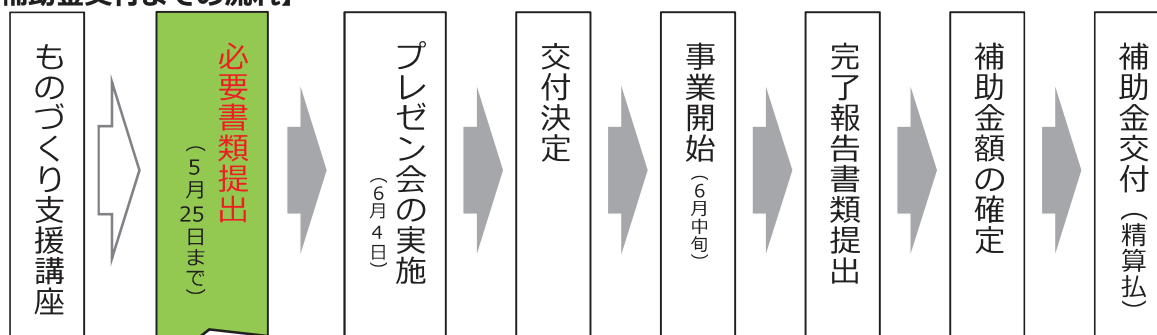

【補助の対象となる事業、経費の概要について】

(1) 新製品・新技術・新サービス開発	補助率：1/2以内 限度額150万円
新しく製品開発をするための研究、実用化試験や試作品の製作をしたい方 <u>市場調査費、原材料・副材料費、治具・工具費、外注加工費</u>など 「新製品・新技術・新サービス開発」については、審査の結果、応募いただいた内容についての事業化可能性調査（FS調査）として採択する場合があります。	
(2) 国内販路開拓	補助率：1/2以内 限度額50万円
自社の製品を国内の展示会等に出展または開催する方、もしくは販路開拓に関する調査をしたい方 <u>専門家謝礼、専門家旅費、調査研究委託費、会場借上料、出展料</u>など	
(3) 海外販路開拓	補助率：1/2以内 限度額50万円
自社の製品を海外の展示会等に出展または開催する方、もしくは販路開拓に関する調査をしたい方 <u>旅費、翻訳料、通訳料、専門家謝礼、専門家旅費、調査研究委託費</u>など	
(4) 新事業・新分野進出	補助率：1/2以内 限度額150万円
経営基盤の強化を目指し、新事業、新分野への進出を目指す方 上記（1）～（3）に該当する経費の全てが対象となります。 ただし、旅費、翻訳費、通訳料は海外への販路開拓を目指す事業のみが対象となります。	
※※産学官連携・異業種連携加算	最大50万円
上記（1）～（4）までの事業を実施する際に、大学、試験研究機関、異業種等との連携、共同開発等を行う場合、補助限度額に最大50万円を加算します。	

➡ 詳しくは、帯広市ホームページ（<http://www.city.obihiro.hokkaido.jp>）
（トップページ）>（産業・ビジネス）>（産業）>（産業振興・企業支援）>
（帯広市の制度資金・補助金 ものづくり総合支援補助金）をご覧ください。

【補助金交付までの流れ】

【必要書類】

①申請様式	②税情報確認承諾書
③事業説明資料	④その他内容を説明する資料（任意）
⑤直近2年分の決算書	⑥登記簿謄本（コピー可）

※①～③の様式は帯広市HPよりダウンロードいただけます。

- 交付決定の判断のためにプレゼン会を実施します。プレゼンテーション形式で事業予定内容を発表していただき、審査の上、交付の可否を決定します。
- 申請書の内容に不備がないか、書類提出前に必ずご相談ください。