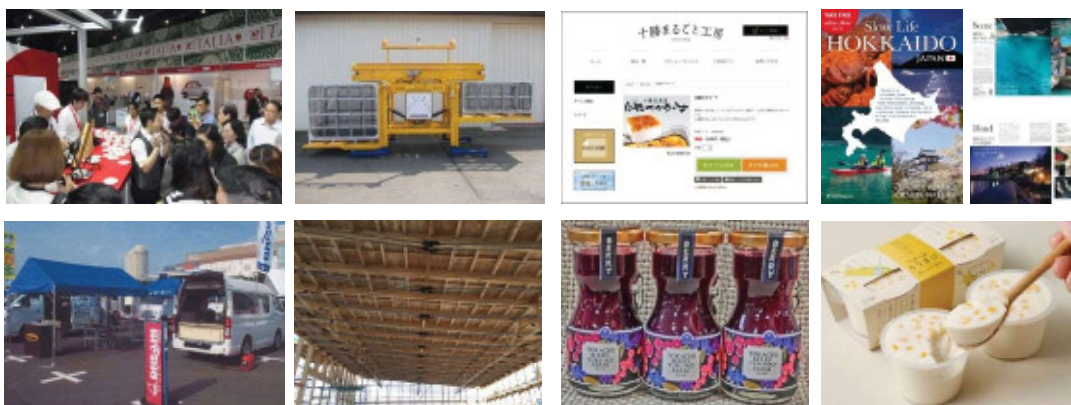

帯広市のものづくり補助金で 本気で売れる商品を作りたい方、 募集します！

帯広市ものづくり総合支援補助金は、市内中小企業の商品開発や販路開拓を支援する補助金です。
マーケットニーズに対応しようとする事業に、最大200万円の助成を行います。

募集期間：平成30年4月2日（月）～5月25日（金）

プレゼン会：平成30年6月4日（月）

補助事業募集開始に合わせ「ものづくり支援講座」を開催！

マーケットニーズにどのように対応していくかをマーケティングの専門家から学び、事業計画のブラッシュアップを図る講座を開催

**ものづくり支援講座：平成30年4月25日（水）、5月8日（火）
5月15日（火）計3回、いずれも18：30～21：30**

【過去にも様々な事業者の方にご利用いただいています！】

【本補助金を活用いただける方】

以下の全てに該当する方がご利用いただけます。

- ①帯広市内の中小企業者、もしくは中小企業者で構成された団体・グループ
- ②帯広市内に主たる事業所がある。
- ③市税を滞納していない。
- ④暴力団員または暴力団関係事業者ではない。
- ⑤プレゼン会に出席できる方（平成30年6月4日（月））

【お問い合わせ】 帯広市役所 商工観光部 工業労政課 工業振興係 担当：小山内・田口
住所：帯広市西5条南7丁目1番地（帯広市役所7階）
電話：0155-65-4167（直通） E-mail：kogyo@city.obihiro.hokkaido.jp