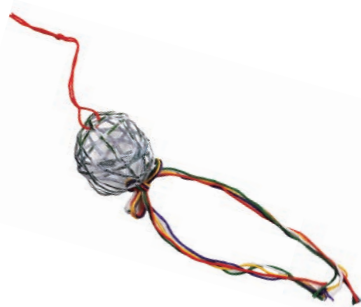

ロビーコンサート

14:00~14:45

びじゅつかんども かいしゅさい
美術館友の会主催のコンサートです。
マリンバ奏者山田沙紀さんの演奏をお楽しみください。

カードクイズ

おな てんじ さが
カードと同じ展示を探そう!
せいかい
正解したらプレゼントあり!

くすだまを作ろう

たんご せっく かざ ま
端午の節句に飾る魔よけの
えんぎもの くすだま
縁起物「薬玉」をつくれます。

着付け体験