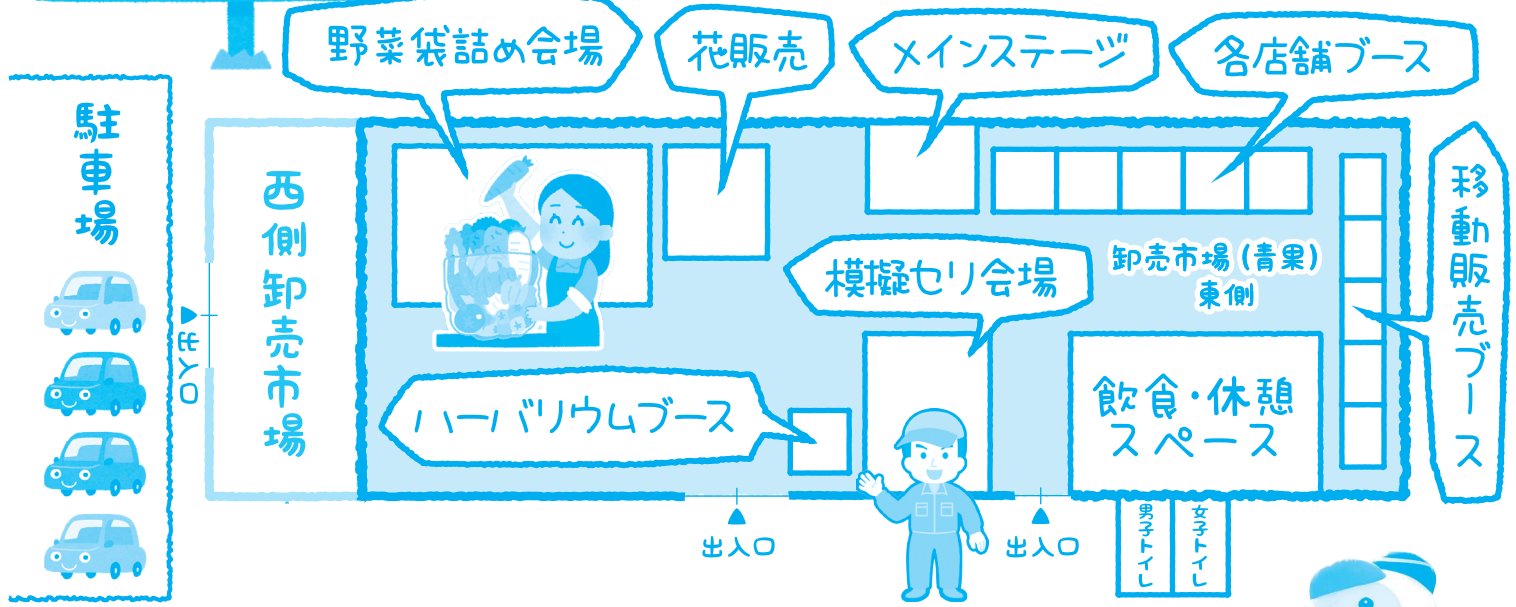

# タイムスケジュール

	7:40 開場	8:00	8:20	8:40	9:00	9:20	9:40	10:00	10:20	10:40	11:00	11:20	11:40	12:00
メインステージ		開会式	市場PR 動画上映			市場PR 動画上映		お楽しみ 抽選会	市場PR 動画上映		市場PR 動画上映	お楽しみ 抽選会 閉会式		
模擬セリ会場					模擬セリ①	花卉 模擬セリ ①					模擬セリ②	花卉 模擬セリ ②		
ハーバリウムブース					フラワーハーバリウム体験									
野菜袋詰め会場		野菜袋詰め												
市場内		市場 探検隊 ①									市場 探検隊 ②			
青果棟南側駐車場		とまチョップふわふわ												
各店舗ブース		野菜・果物 即売			海産物即売 くじ引き				切り花等 即売					

## 会場案内図

当日、会場では野菜・果物、海産物、切り花などの即売・販売会がございます。  
また、お楽しみ抽選会や、休憩スペースでは飲食もお楽しみ頂けます。

※当日は駐車場の混雑が予想されますので、公共交通機関のご利用をお願い致します。  
※駐車場の他、駐輪場もご用意しておりますのでご利用願います。