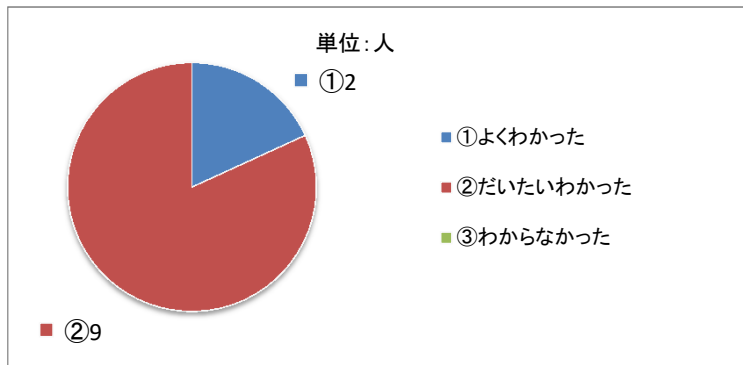

# 「エコ企業見学会」アンケート結果（回答11人）

開催日時: 令和3年11月25日 12:45~16:00

1 本日の見学会をどうやって知りましたか？(いくつでもOK)

2 なぜ参加しようと思いましたか？(いくつでもOK)

その他(抜粋)

・地元企業の工場見学に興味があった

3 説明内容はわかりました？

理由(抜粋)

・企業担当者の方が親切、丁寧に説明してくれた。  
・機械の音で聞き取りにくかったり、見えにくい場面があった。  
・分かりやすい説明で良かった。  
・わからない単語が出てくることもあり、色々勉強しようと思った。  
・企業の取組内容や商品にとっても興味を持った。

4 本日の見学会で環境負荷低減に関する取組に関心をもっていましたか？

5 エコに関する取組として、ご自身が普段行っていること、これから行いたいことはありますか？