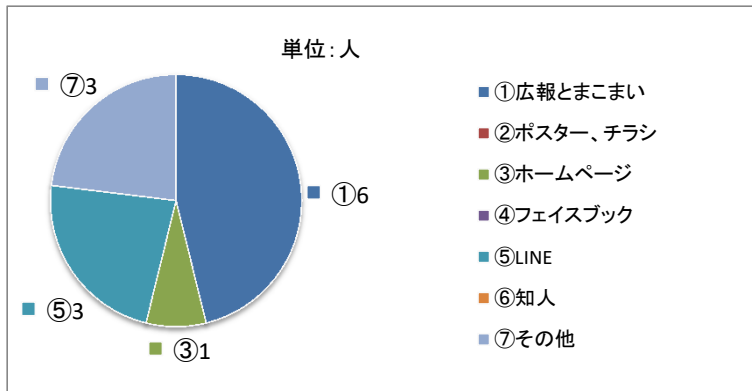

# 「エコ企業見学会」アンケート結果（回答11人）

開催日時: 令和3年11月25日 12:45~16:00

1 本日の見学会をどうやって知りましたか？(いくつでもOK)

2 なぜ参加しようと思いましたか？(いくつでもOK)

その他(抜粋)

・地元企業の工場見学に興味があった

3 説明内容はわかりました？

理由(抜粋)