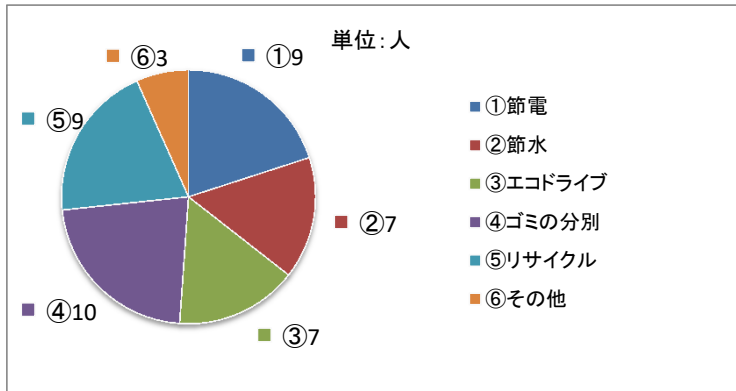

# 「エコ企業見学会」アンケート結果（回答11人）

開催日時: 令和3年11月25日 12:45~16:00

1 本日の見学会をどうやって知りましたか？(いくつでもOK)

2 なぜ参加しようと思いましたか？(いくつでもOK)

その他(抜粋)

・地元企業の工場見学に興味があった

3 説明内容はわかりました？

理由(抜粋)

・企業担当者の方が親切、丁寧に説明してくれた。  
・機械の音で聞き取りにくかったり、見えにくい場面があった。  
・分かりやすい説明で良かった。  
・わからない単語が出てくることもあり、色々勉強しようと思った。  
・企業の取組内容や商品にとっても興味を持った。

4 本日の見学会で環境負荷低減に関する取組に関心をもっていましたか？

5 エコに関する取組として、ご自身が普段行っていること、これから行いたいことはありますか？