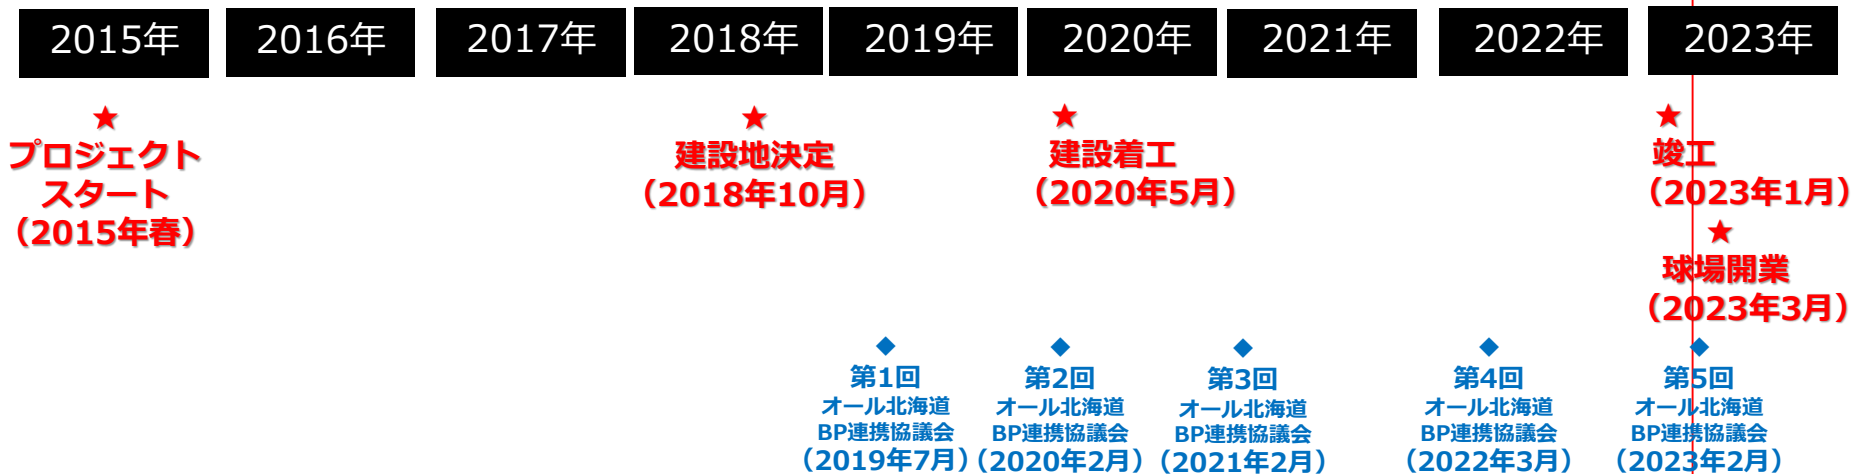

【オール北海道ボールパーク連携協議会】 北海道ボールパーク構想について

2023年 2月（最終回発行）

F VILLAGE
HOKKAIDO BALLPARK

【北海道ボールパーク圏域連携市町村】

札幌市 小樽市 苫小牧市 江別市 千歳市 恵庭市
石狩市 当別町 南幌町 由仁町 長沼町 栗山町
新十津川町 雨竜町 白老町 新篠津村 北広島市

新球場建設工事の進捗状況

約32か月の工期を経て
「エスコン フィールド HOKKAIDO」が完成

新球場建設工事の進捗状況

2023年3月30日の開幕に向けて準備中

新球場開業に向けたスケジュール

現在

① 計画段階

② 設計段階

③ 建設工事段階

開業まで残り 1 か月