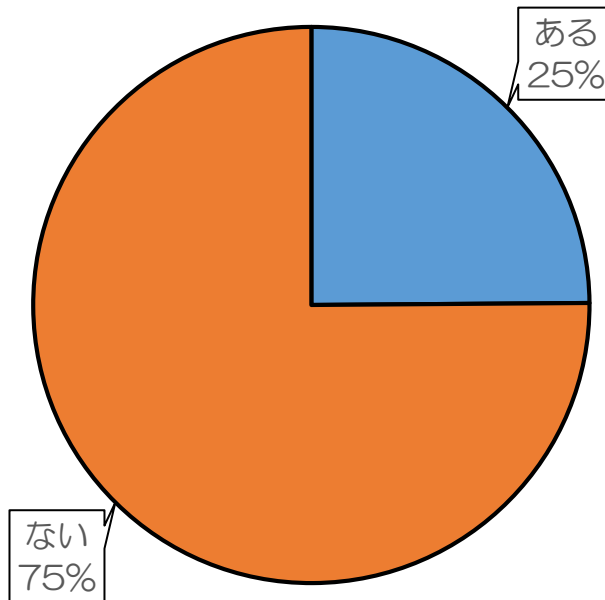

「苫小牧市×ダイヤのA actII」コラボレーションに関するアンケート 集計結果

◎総回答者数 217人

【問1】「ダイヤのA」をマンガまたはアニメで見たことがありますか？

あ	る	54人
な	い	163人

【問2】「ダイヤのA」に苫小牧市出身のキャラクターが登場することを知っていましたか？

知っている	71人
知らない	146人

【問3】あなたは、苫小牧市役所が、「ダイヤのA actII」とコラボレーションしていることを知っていましたか？