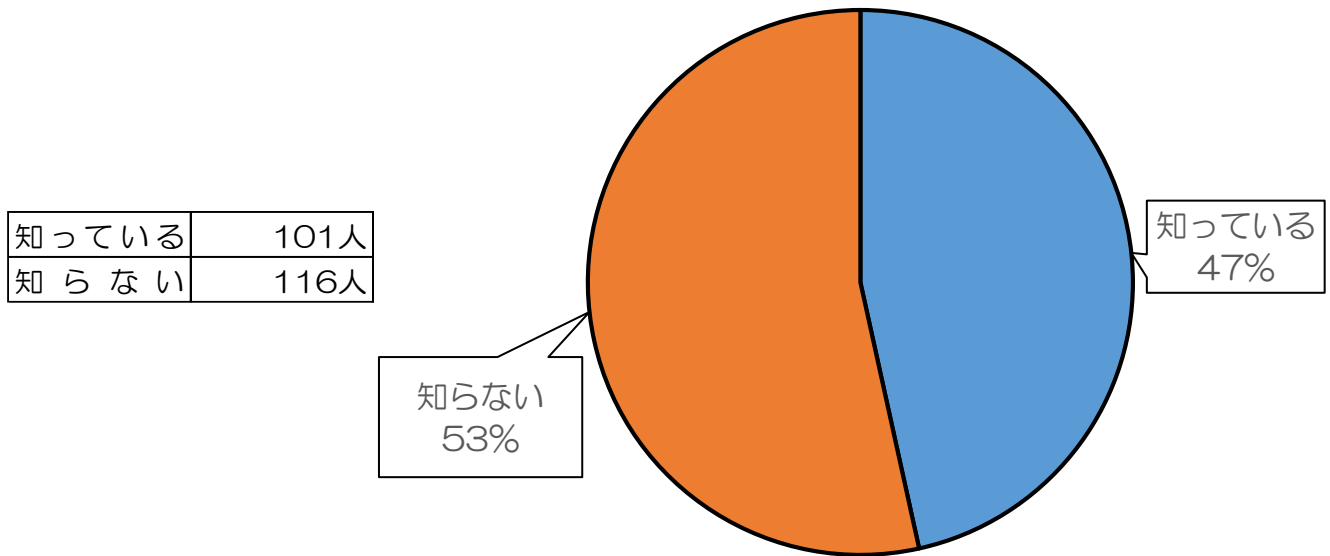

「苫小牧市×ダイヤのA actII」コラボレーションに関するアンケート 集計結果

◎総回答者数 217人

【問1】「ダイヤのA」をマンガまたはアニメで見たことがありますか？

あ	る	54人
な	い	163人

【問2】「ダイヤのA」に苫小牧市出身のキャラクターが登場することを知っていましたか？

知っている	71人
知らない	146人

【問3】あなたは、苫小牧市役所が、「ダイヤのA actII」とコラボレーションしていることを知っていましたか？