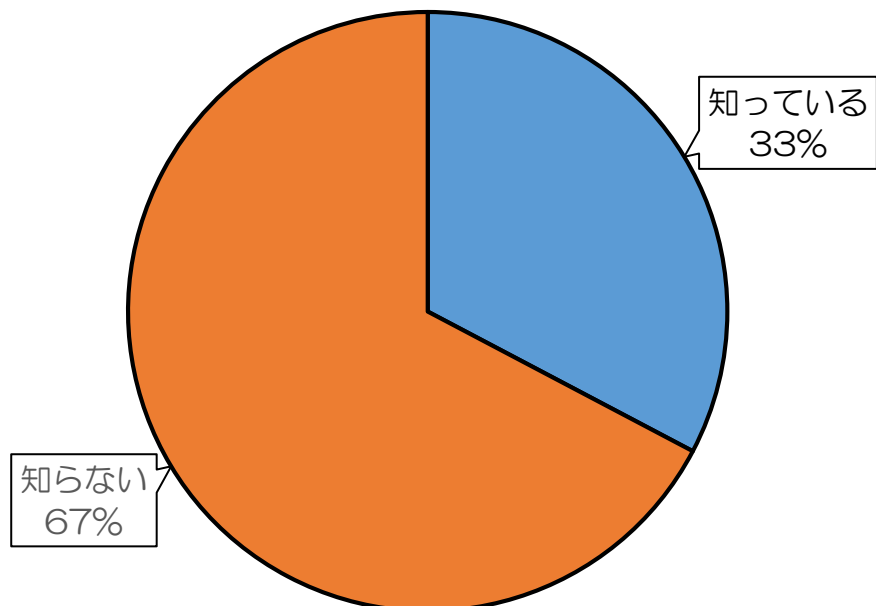

「苫小牧市×ダイヤのA actII」コラボレーションに関するアンケート 集計結果

◎総回答者数 217人

【問1】「ダイヤのA」をマンガまたはアニメで見たことがありますか？

あ	る	54人
な	い	163人

【問2】「ダイヤのA」に苫小牧市出身のキャラクターが登場することを知っていましたか？

知っている	71人
知らない	146人

【問3】あなたは、苫小牧市役所が、「ダイヤのA actII」とコラボレーションしていることを知っていましたか？