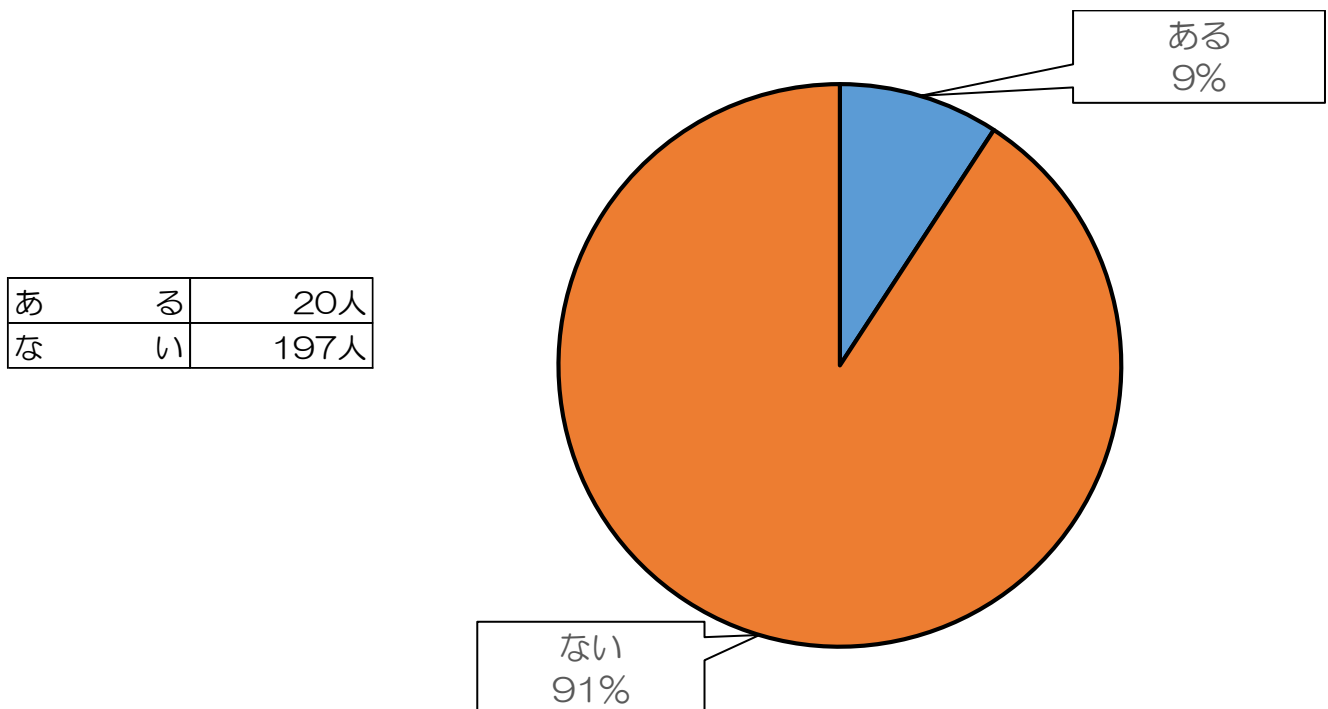

【問4】あなたは、「苫小牧市×ダイヤのA actII」特設ホームページを見たことがありますか？