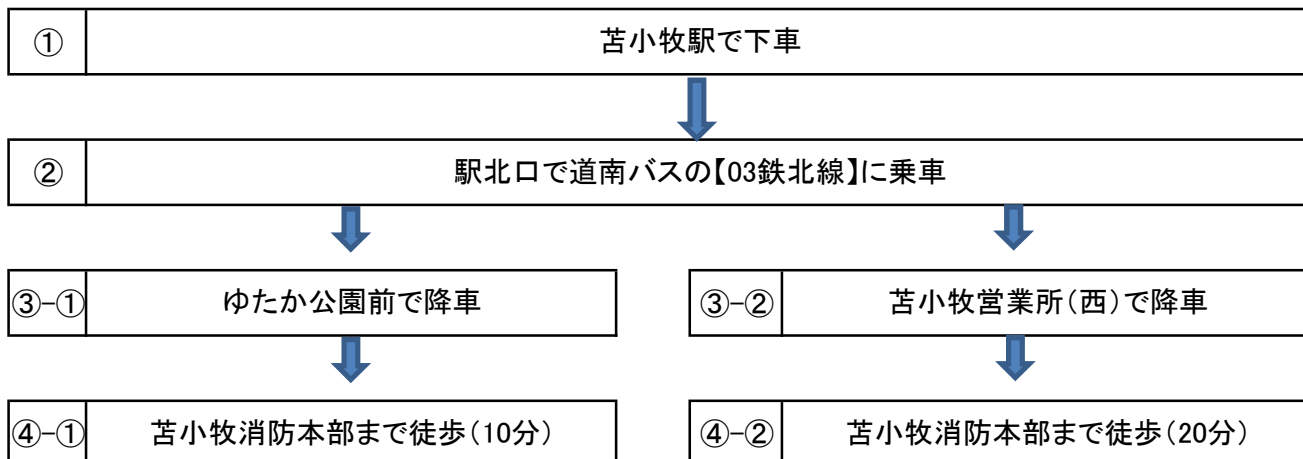

バスを利用する場合

苫小牧駅～試験会場(苫小牧市消防本部)までのアクセス

② 駅北口で【03鉄北線】のバスに乗車

- ③-①ゆたか公園前で降車
- ④-①苫小牧消防本部まで徒歩(10分)

バス停【ゆたか公園前】
で降車

苫小牧営業所のバス停詳細

- ③-②苫小牧営業所(西)で降車
- ④-②苫小牧消防本部まで徒歩(20分)

バス停【苫小牧営業所(西)】で降車