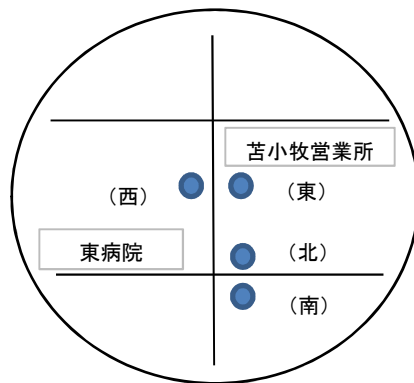

バスを利用する場合

苫小牧駅～試験会場(苫小牧市消防本部)までのアクセス

② 駅北口で【03鉄北線】のバスに乗車

- ③-①ゆたか公園前で降車
- ④-①苫小牧消防本部まで徒歩(10分)

バス停【ゆたか公園前】
で降車

苫小牧営業所のバス停詳細

- ③-②苫小牧営業所(西)で降車
- ④-②苫小牧消防本部まで徒歩(20分)

バス停【苫小牧営業所(西)】で降車