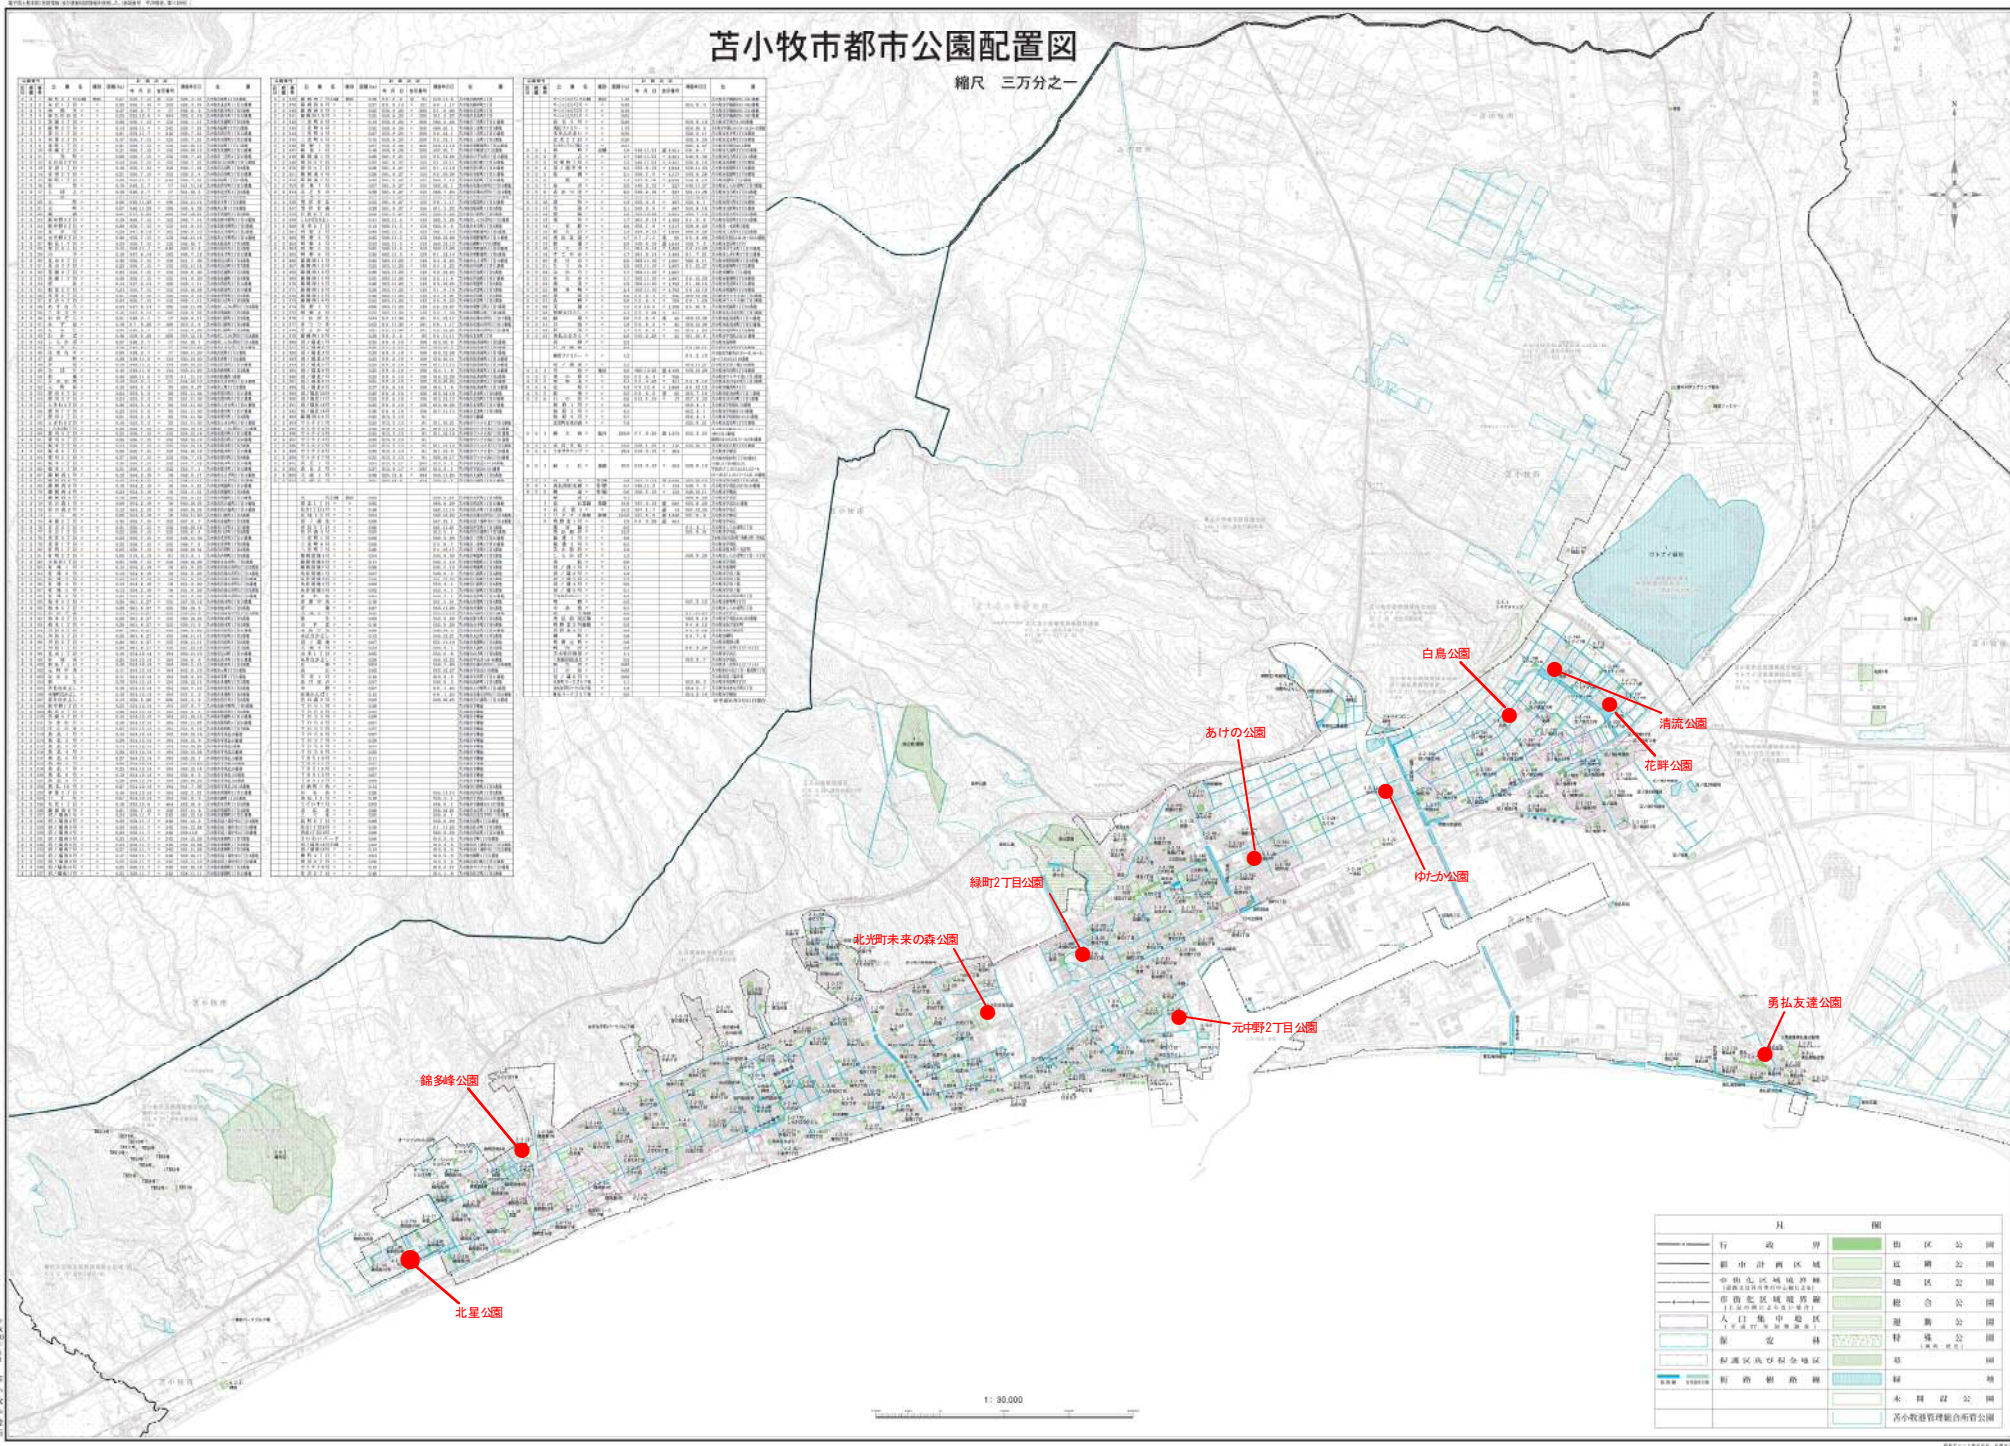

# 苫小牧市都市公園配置図

縮尺 三万分之一

公園番号	公園名称	所在地	面積(㎡)	種別	備考
1	北星公園	苫小牧市北星	15,000	公園	
2	錦多峰公園	苫小牧市錦多峰	12,000	公園	
3	北光町未来の森公園	苫小牧市北光町	10,000	公園	
4	緑町2丁目公園	苫小牧市緑町	8,000	公園	
5	あけの公園	苫小牧市あけの	7,000	公園	
6	ゆの公園	苫小牧市ゆの	6,000	公園	
7	白鳥公園	苫小牧市白鳥	5,000	公園	
8	花野公園	苫小牧市花野	4,000	公園	
9	清流公園	苫小牧市清流	3,000	公園	
10	元中野2丁目公園	苫小牧市元中野	2,500	公園	
11	勇払友達公園	苫小牧市勇払	2,000	公園	

凡	図
[Solid line]	行政界
[Dashed line]	都市計画区域
[Dotted line]	都市計画区域外
[Green square]	公園
[Light green square]	公園
[Lighter green square]	公園
[Lightest green square]	公園
[Blue square]	公園
[Dark blue square]	公園
[Light blue square]	公園
[White square]	公園

1:30,000

苫小牧市都市公園配置図