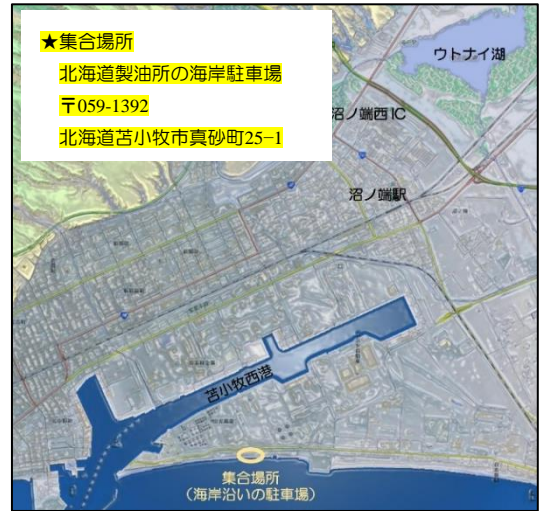

エゾマイマイ

おうぼじょうけん

とまこまいし す しょうがくせいじょう かぞく さんか だいかんげい
苫小牧市に住んでいる小学生以上 (ご家族での参加も大歓迎!)

オツボロマイマイ

もちもの

むし ぼうし よご
のみもの、タオル、虫よけスプレー、帽子、汚れてもよいくつ

ハスカップ

き ちが
木によってあじが違う
ハスカップの実を
た くら
食べ比べてみよう

イベントのスケジュール

- 09:30 しゅうごう うけつけ せいゆしよけんがく
集合・受付・製油所見学
- 09:50 くさき きょうしつ
「草木の教室」
- ✓ハスカップ・海と森の解説
 ✓海の貝さがしゲーム
 ✓カタツムリ観察
 ✓ハスカップ収穫
- 12:15 くさき きょうしつ へいかい
「草木の教室」閉会

【添削用】色々な種類の貝を見つけよう！ 書き真の巻

ずかん も
 図鑑を持って、
 かい さが
 貝を探してみよう。
 すなはま いろいろ かい
 ひとつの砂浜に色々な貝が
 お
 落ちているよ！