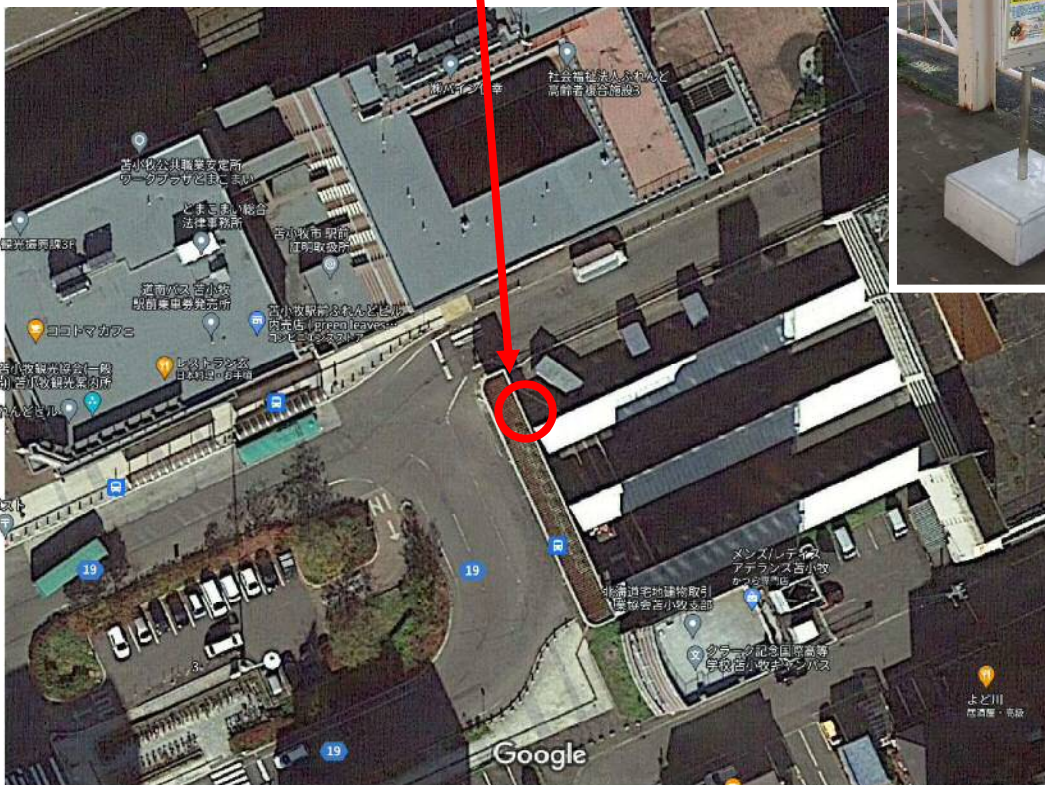

① 苫小牧駅 ※往路復路共通

Google 苫小牧駅

**苫小牧駅南口 市内路線バス「2番乗り場」付近に、
バス停留所を設置しています。**

©Google

※この地図は、Google 利用規約に基づいて使用しており、著作権は Google に帰属しています。

② グランドホテルニュー王子

Google グランドホテルニュー王子

画像 ©2023 Airbus, Maxar Technologies、地図データ ©2023 20 m

グランドホテルニュー王子正面入口付近に、バス停留所を設置しています。

©Google

※この地図は、Google 利用規約に基づいて使用しており、著作権は Google に帰属しています。

③ 苫小牧信用金庫本店

google 苫小牧信用金庫

画像 ©2023 Airbus、Maxar Technologies、地図データ ©2023 20 m

上記位置に、バス停留所を設置しています。

©Google

※この地図は、Google 利用規約に基づいて使用しており、著作権は Google に帰属しています。

④ 苫小牧市役所(上) ※往路

Google 苫小牧市役所

Google 苫小牧市役所

画像 ©2023 Airbus、地図データ ©2023 10 m

苫小牧市役所正面玄関に、バス停留所を設置しています。

©Google

※この地図は、Google 利用規約に基づいて使用しており、著作権は Google に帰属しています。