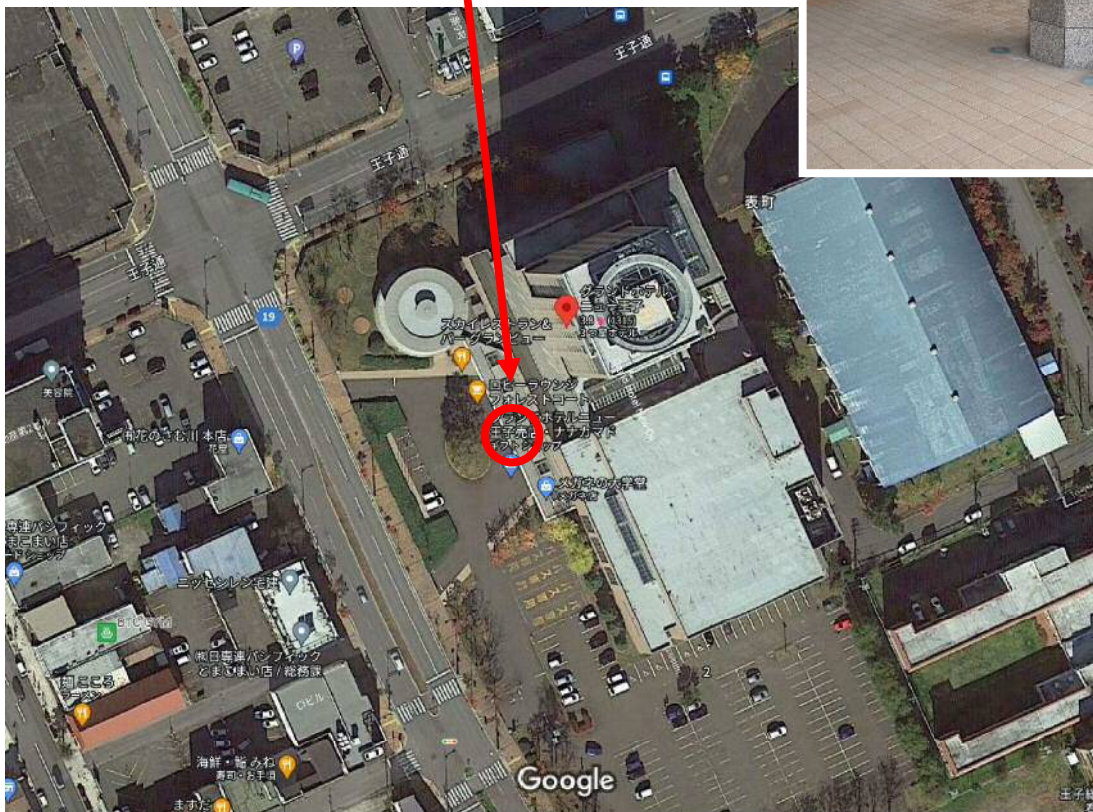

① 苫小牧駅 ※往路復路共通

Google 苫小牧駅

**苫小牧駅南口 市内路線バス「2番乗り場」付近に、
バス停留所を設置しています。**

©Google

※この地図は、Google 利用規約に基づいて使用しており、著作権は Google に帰属しています。

② グランドホテルニュー王子

Google グランドホテルニュー王子

画像 ©2023 Airbus, Maxar Technologies、地図データ ©2023 20 m

グランドホテルニュー王子正面入口付近に、バス停留所を設置しています。

©Google

※この地図は、Google 利用規約に基づいて使用しており、著作権は Google に帰属しています。

③ 苫小牧信用金庫本店

google 苫小牧信用金庫

画像 ©2023 Airbus、Maxar Technologies、地図データ ©2023 20 m

上記位置に、バス停留所を設置しています。

©Google

※この地図は、Google 利用規約に基づいて使用しており、著作権は Google に帰属しています。

④ 苫小牧市役所(上) ※往路

Google 苫小牧市役所

Google 苫小牧市役所

画像 ©2023 Airbus、地図データ ©2023 10 m

苫小牧市役所正面玄関に、バス停留所を設置しています。

©Google

※この地図は、Google 利用規約に基づいて使用しており、著作権は Google に帰属しています。

地図データ

Google ツルハドラッグ 苫小牧王子店

画像 ©2023 Airbus、地図データ ©2023 10 n

ツルハドラッグ南側（調剤側）駐車場内に、バス停留所を設置しています。

©Google

※この地図は、Google 利用規約に基づいて使用しており、著作権は Google に帰属しています。