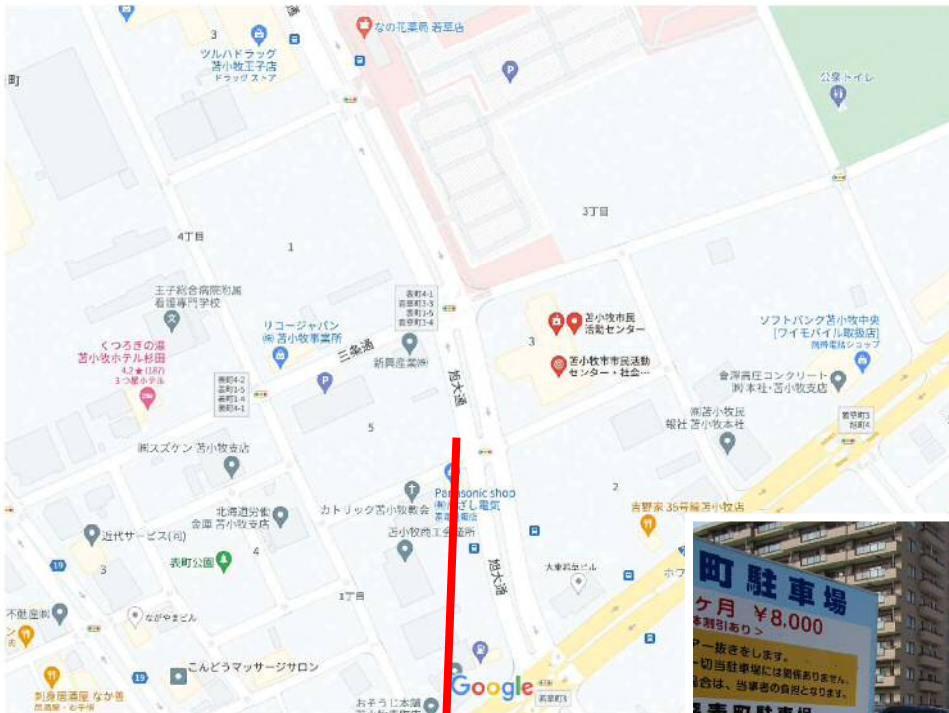

地図データ

Google 苫小牧市役所

画像 ©2023 Airbus、地図データ ©2023 10 m

苫小牧市役所公用車駐車場出入口付近に、バス停留所を設置しています。

©Google

※この地図は、Google 利用規約に基づいて使用しており、著作権は Google に帰属しています。

10 苫小牧市民活動センター

Google 苫小牧市民活動センター

地図データ

Google 苫小牧市民活動センター

画像 ©2023 Airbus、地図データ ©2023 10 m

苫小牧市民活動センターの向かい側に、バス停留所を設置しています。

©Google

※この地図は、Google 利用規約に基づいて使用しており、著作権は Google に帰属しています。

⑪ ツルハドラッグ 苫小牧王子店

Google ツルハドラッグ 苫小牧王子店

地図データ

Google ツルハドラッグ 苫小牧王子店

画像 ©2023 Airbus、地図データ ©2023 10 n

ツルハドラッグ南側（調剤側）駐車場内に、バス停留所を設置しています。

©Google

※この地図は、Google 利用規約に基づいて使用しており、著作権は Google に帰属しています。