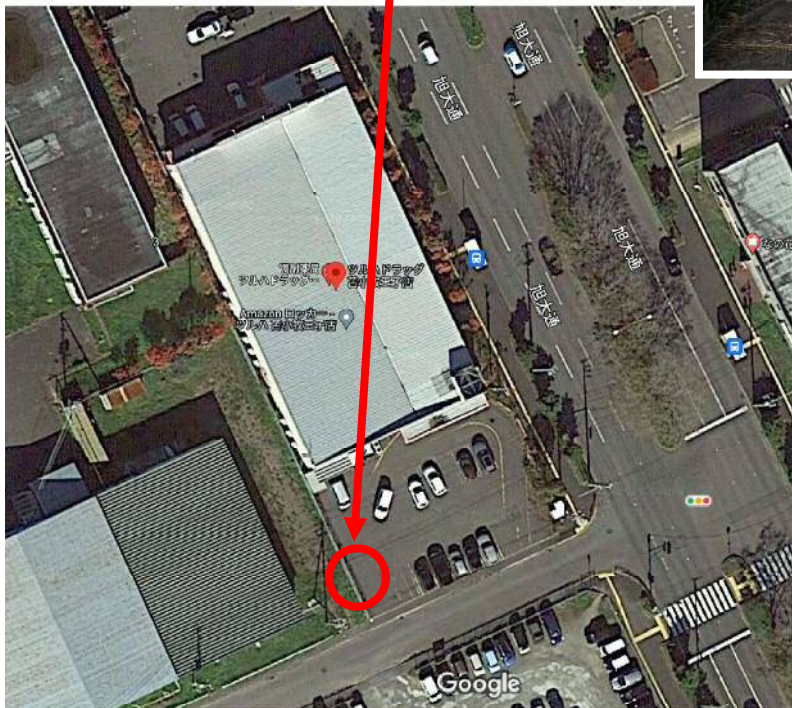

地図データ

Google 苫小牧市民活動センター

画像 ©2023 Airbus、地図データ ©2023 10 m

苫小牧市民活動センターの向かい側に、バス停留所を設置しています。

©Google

※この地図は、Google 利用規約に基づいて使用しており、著作権は Google に帰属しています。

⑪ ツルハドラッグ 苫小牧王子店

Google ツルハドラッグ 苫小牧王子店

地図データ

Google ツルハドラッグ 苫小牧王子店

画像 ©2023 Airbus、地図データ ©2023 10 n

ツルハドラッグ南側（調剤側）駐車場内に、バス停留所を設置しています。

©Google

※この地図は、Google 利用規約に基づいて使用しており、著作権は Google に帰属しています。