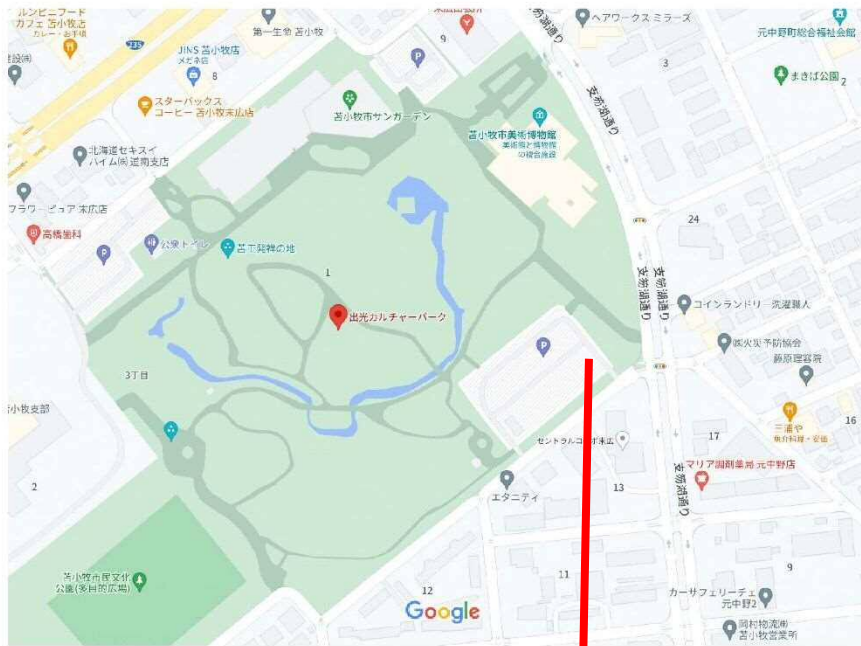

グランドホテルニュー王子正面入口付近に、バス停留所を設置しています。

©Google

※この地図は、Google 利用規約に基づいて使用しており、著作権は Google に帰属しています。

③ 苫小牧信用金庫本店

google 苫小牧信用金庫

画像 ©2023 Airbus、Maxar Technologies、地図データ ©2023 20 m

上記位置に、バス停留所を設置しています。

©Google

※この地図は、Google 利用規約に基づいて使用しており、著作権は Google に帰属しています。

④ 苫小牧市役所(上) ※往路

Google 苫小牧市役所

Google 苫小牧市役所

画像 ©2023 Airbus、地図データ ©2023 10 m

苫小牧市役所正面玄関に、バス停留所を設置しています。

©Google

※この地図は、Google 利用規約に基づいて使用しており、著作権は Google に帰属しています。

⑤ 出光カルチャーパーク ※往路復路共通

出光カルチャーパーク

Google 出光カルチャーパーク

画像 ©2023 Airbus、地図データ ©2023 10 m

出光カルチャーパークの駐車場に、バス停留所を設置しています。

©Google

※この地図は、Google 利用規約に基づいて使用しており、著作権は Google に帰属しています。

⑥ マックスバリュ支笏湖通り店

Google マックスバリュ支笏湖通り店

Google マックスバリュ支笏湖通り店

画像 ©2023 Airbus、地図データ ©2023 10 m

マックスバリュ駐車場内に、バス停留所を設置しています。

©Google

※この地図は、Google 利用規約に基づいて使用しており、著作権は Google に帰属しています。

⑦ ぷらっとみなと市場 ※往路復路共通

Google ぷらっとみなと市場