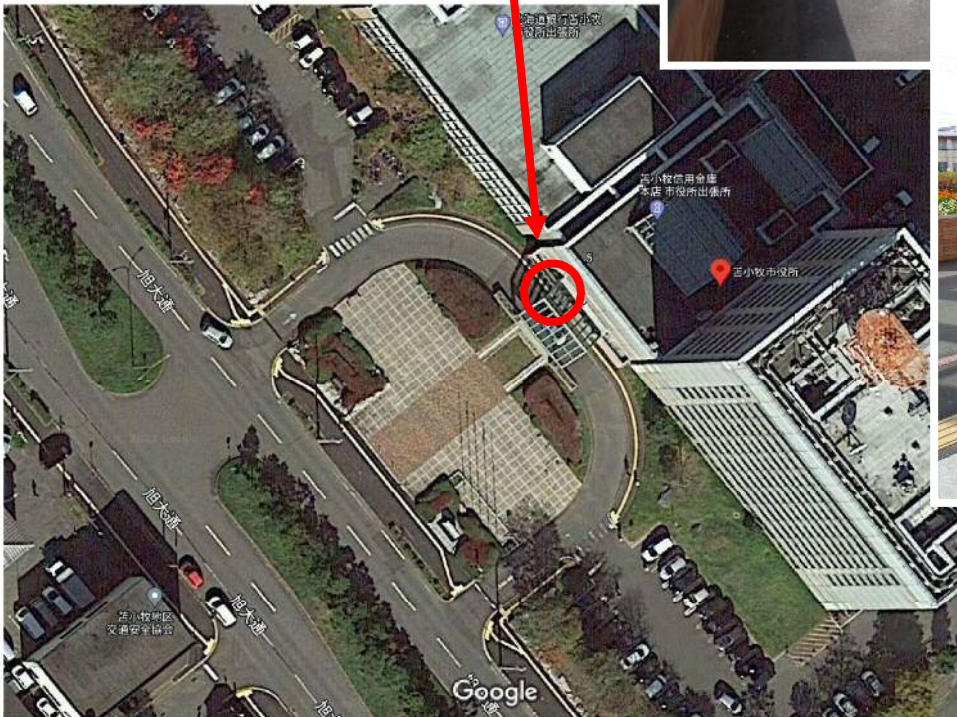

① 苫小牧駅 ※往路復路共通

Google 苫小牧駅

**苫小牧駅南口 市内路線バス「2番乗り場」付近に、
バス停留所を設置しています。**

©Google

※この地図は、Google 利用規約に基づいて使用しており、著作権は Google に帰属しています。

② グランドホテルニュー王子

Google グランドホテルニュー王子

画像 ©2023 Airbus, Maxar Technologies、地図データ ©2023 20 m

グランドホテルニュー王子正面入口付近に、バス停留所を設置しています。

©Google

※この地図は、Google 利用規約に基づいて使用しており、著作権は Google に帰属しています。

③ 苫小牧信用金庫本店

google 苫小牧信用金庫

画像 ©2023 Airbus、Maxar Technologies、地図データ ©2023 20 m

上記位置に、バス停留所を設置しています。

©Google

※この地図は、Google 利用規約に基づいて使用しており、著作権は Google に帰属しています。

④ 苫小牧市役所(上) ※往路

Google 苫小牧市役所

Google 苫小牧市役所

画像 ©2023 Airbus、地図データ ©2023 10 m

苫小牧市役所正面玄関に、バス停留所を設置しています。

©Google

※この地図は、Google 利用規約に基づいて使用しており、著作権は Google に帰属しています。