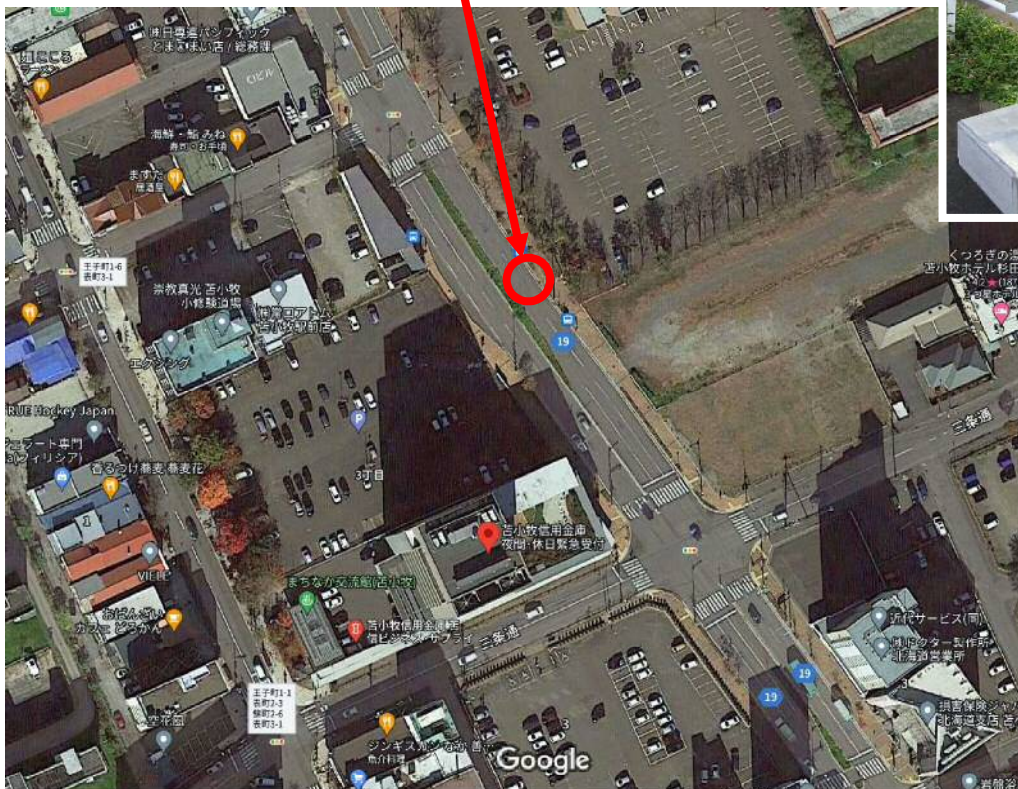

① 苫小牧駅 ※往路復路共通

Google 苫小牧駅

**苫小牧駅南口 市内路線バス「2番乗り場」付近に、
バス停留所を設置しています。**

©Google

※この地図は、Google 利用規約に基づいて使用しており、著作権は Google に帰属しています。

② グランドホテルニュー王子

Google グランドホテルニュー王子

画像 ©2023 Airbus, Maxar Technologies、地図データ ©2023 20 m

グランドホテルニュー王子正面入口付近に、バス停留所を設置しています。

©Google

※この地図は、Google 利用規約に基づいて使用しており、著作権は Google に帰属しています。

③ 苫小牧信用金庫本店

google 苫小牧信用金庫

画像 ©2023 Airbus、Maxar Technologies、地図データ ©2023 20 m

上記位置に、バス停留所を設置しています。

©Google

※この地図は、Google 利用規約に基づいて使用しており、著作権は Google に帰属しています。

④ 苫小牧市役所(上) ※往路

Google 苫小牧市役所

Google 苫小牧市役所

画像 ©2023 Airbus、地図データ ©2023 10 m

苫小牧市役所正面玄関に、バス停留所を設置しています。

©Google

※この地図は、Google 利用規約に基づいて使用しており、著作権は Google に帰属しています。

地図データ

Google ツルハドラッグ 苫小牧王子店

画像 ©2023 Airbus、地図データ ©2023 10 n

ツルハドラッグ南側（調剤側）駐車場内に、バス停留所を設置しています。

©Google

※この地図は、Google 利用規約に基づいて使用しており、著作権は Google に帰属しています。