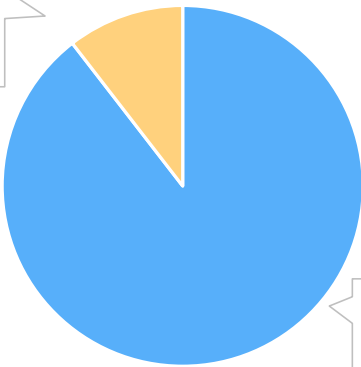

もっと多くの方に上下水道事業を身近に感じてもらえるよう、見やすく役に立つ水だよりの作成をはじめ、SNSやホームページでの情報発信を増やすなど、より親しみやすい広報活動に取り組んでいきます。

Q 上下水道部で年に1回「水だより」を発行していますが、知っていますか？

いいえ
29%

はい
71%

Q とまチョップ水も含めて、苫小牧の水道水はおいしい！と感じたことはありますか？

いいえ
10%

はい
90%

とまチョップ