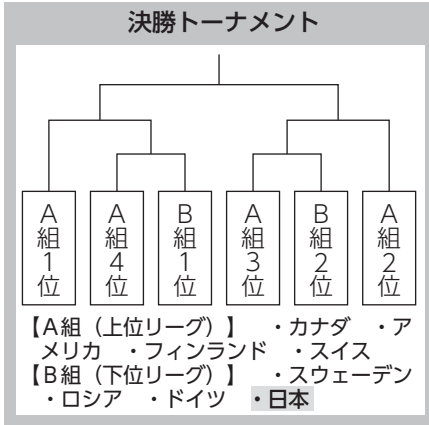

▲1月9日 市役所での壮行セレモニーの様子

試合日程 (日本時間)

- 2月9日(日) 17時～
VS. スウェーデン
- 2月11日(火) 24時～
VS. ロシア
- 2月13日(木) 17時～
VS. ドイツ

※2月15日～20日の日程は、対戦成績によって決定

テレビ中継応援観戦会

in白鳥アリーナ決定!

9日、13日の試合は、白鳥アリーナ1階ロビーでパブリックビューイングを行います。彼女たちが合宿をした白鳥アリーナに集まり、ぜひみんなで応援しましょう!

開場は16時15分。
入場無料。200席(立ち見の場合あり)。
応援グッズは各自で持参してください。

※広報とまこまい2月号の表紙は応援用手旗になります

▲「ぜひメダルを」と挨拶する大澤キャプテン

スマイルジャパンメンバー表

ポジション	背番号	選手名	苦小牧
GK	1	中奥 梓	出身・チーム
GK	29	小西あかね	
GK	30	藤本 那菜	
DF	2	小池 詩織	チーム
DF	3	近藤 陽子	
DF	4	床 亜矢可	
DF	5	青木香奈枝	出身・チーム
DF	6	鈴木 世奈	出身
DF	7	堀 珠花	出身・チーム
DF	9	竹内 愛奈	
FW	8	山根 朋恵	
FW	10	米山 知奈	チーム
FW	11	足立友里恵	
FW	12	大澤 ちほ	出身・チーム
FW	13	藤本もえこ	出身・チーム
FW	15	浮田 留衣	
FW	17	平野 由佳	チーム
FW	18	坂上 智子	出身・チーム
FW	19	獅子内美帆	チーム
FW	21	久保 英恵	出身
FW	23	中村 亜実	