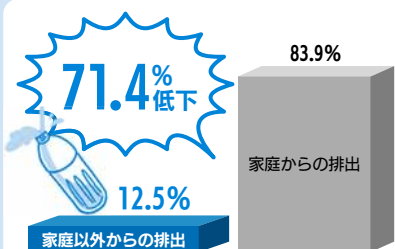

※市長スケジュールなどにより日程を変更する場合があります。開催日程は🏠にも掲載します

連載
コラム

053 大作戦 ～ステージ4～

053大作戦「ステージ4」では、ごみ減量とリサイクルの推進に取り組んでおります。今回は「ペットボトル」の分別についてご紹介します

ペットボトルの排出方法

- キャップとラベルを外し、中をすくぐ
- 月2回の缶・びん・ペットボトル・紙パック収集日に排出する
- ペットボトルだけを別の袋で排出する（レジ袋などで小分けしない）
- ラベルはプラスチックごみ、キャップはプラスチックごみまたは拠点回収へ

家庭から排出されるペットボトルを調べると、83.9%が適正に排出されており、排出ルールがかなり浸透してきています。ところが、家庭以外から排出されるペットボトルでは、適正な排出は12.5%しかありませんでした

適正排出の割合

ペットボトルのリサイクルでは、キャップやラベルが付いたままだと、それぞれ素材が異なるためリサイクルに支障が出てしまいます。外出先でペットボトルを使用の際は、キャップとラベルを外して排出されますようお願いいたします