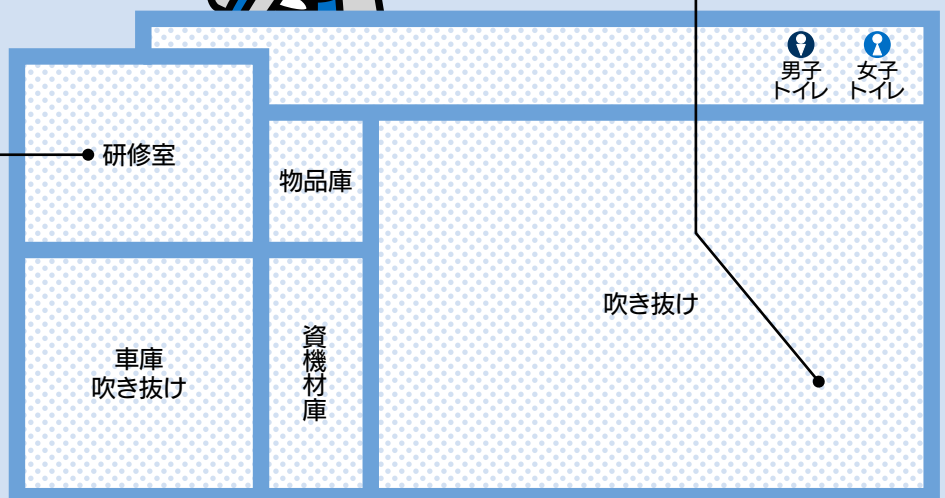

フロアガイド

施設の中をのぞいてみよう!

この施設では放水・消火訓練のほか、スモークマシンで煙を発生させた火災現場での避難を模擬体験できる濃煙訓練室や、ロープ渡過、ベランダ（4階建てを想定）の避難ハッチなどが設置され、町内会などで設置されている自主防災組織や消防団などでの訓練の場として活用できます。

訓練用ベランダ

4階建ての建物を想定した避難ハッチが設置されています

2F

研修室

自主防災組織などの研修に活用でき、スクリーン、プロジェクター、音響装置が完備されています（約70人収容）

1F

濃煙訓練室

スモークマシンで煙の特性を再現し体験

備蓄庫

災害備蓄品・支援物資を備蓄

はしご・ロープ登はん

10mの高さがあります

車庫

緊急消防援助隊車両（3台分）を収容

放水訓練スペース

消防車などで貯水槽（20t）から水をくみ上げ放水

ロープと渡過