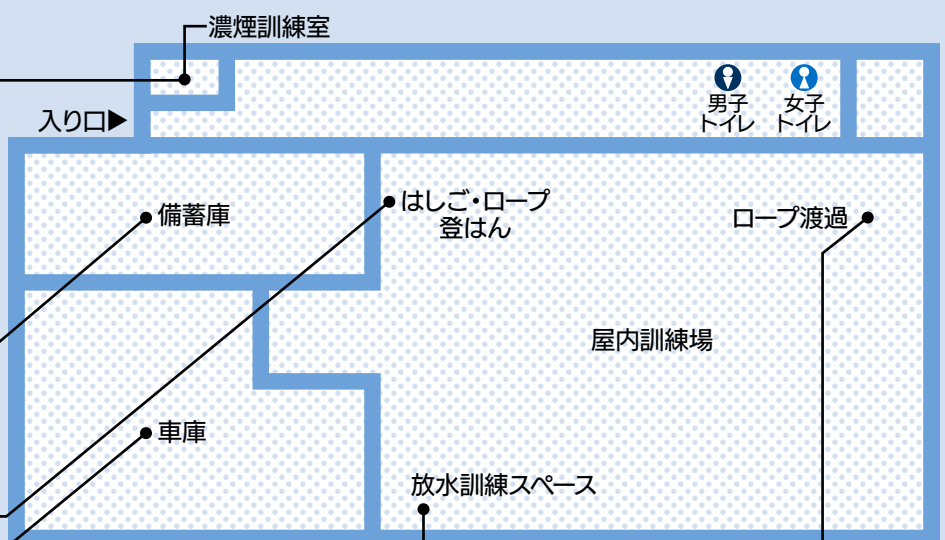

フロアガイド

施設の中をのぞいてみよう!

この施設では放水・消火訓練のほか、スモークマシンで煙を発生させた火災現場での避難を模擬体験できる濃煙訓練室や、ロープ渡過、ベランダ（4階建てを想定）の避難ハッチなどが設置され、町内会などで設置されている自主防災組織や消防団などでの訓練の場として活用できます。

訓練用ベランダ

4階建ての建物を想定した避難ハッチが設置されています

2F

研修室

自主防災組織などの研修に活用でき、スクリーン、プロジェクター、音響装置が完備されています（約70人収容）

1F

濃煙訓練室

スモークマシンで煙の特性を再現し体験

備蓄庫

災害備蓄品・支援物資を備蓄

はしご・ロープ登はん

10mの高さがあります

車庫

緊急消防援助隊車両（3台分）を収容

放水訓練スペース

消防車などで貯水槽（20t）から水をくみ上げ放水

ロープと渡過