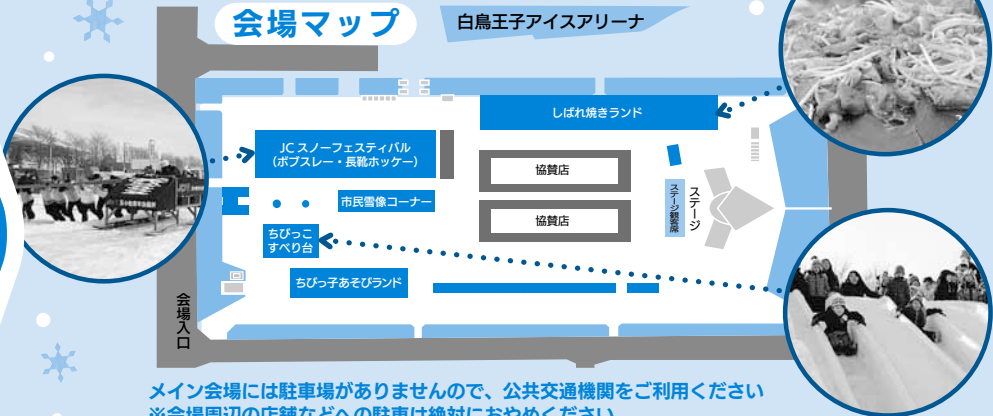

寒サニモマケズ 冬の苦小牧

氷都の冬は
スケートっしょ!

第53回とまこまいスケートまつり

日 2月2日(土) 10時～19時、3日(日) 10時～18時 所 中央公園 (若草町)
詳 苦小牧スケートまつり実行委員会 ☎(32)6448

氷都苦小牧を代表するイベント『とまこまいスケートまつり』。ドラム缶でジンギスカンを焼いて食べる苦小牧名物の「しばれ焼き」は寒空の下で食べると絶品です！キャラクターショーやちびっこすべり台など、寒さを吹き飛ばす催しが盛りだくさん

元気いっぱい！ アツアツ 屋外派

氷都ならではのイベントが盛りだくさん。屋外で楽しく体を動かして寒さを吹き飛ばし、今年の冬も熱く乗り切りましょう！

会場マップ

白鳥王子アイスアリーナ

メイン会場には駐車場がありませんので、公共交通機関をご利用ください
※会場周辺の店舗などへの駐車は絶対におやめください

第5回町内会交流氷上スポーツ祭

日 2月3日(日) 開会式8時50分 競技9時～12時
所 白鳥王子アイスアリーナ 直接会場へ
内 ● みんなで体操「とまチョップ体操」
● はつらつ！ドリーム「宝さがし！」(先着300人)
持 厚手の服装、帽子、手袋、滑りどめ金具のない靴など
詳 スポーツ都市推進課 ☎(34)9601

4 特集

すぐそばの
町内会

2 クローズアップ

あなたはどっち派？！
全力で楽しめ
冬の苦小牧