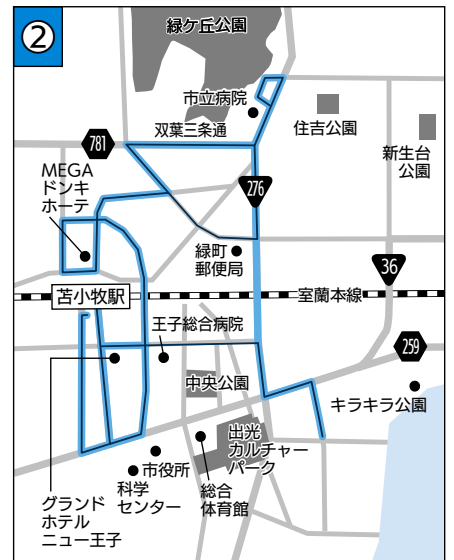

みんなの

水産
ささき
まゆみさん

花き
なかむら
とあるさん

青果
やなぎだ
けんいちさん

卸売市場の
皆さん

緑跨線橋開通に伴うバス路線の一部変更について

市まちづくり推進課 ☎(84)4071
道南バス(株)苫小牧営業所 ☎(55)7125

工事完了に伴い、市内を運行しているバス路線の一部が、下記の通り変更になります。
該当路線の各バス停留所の時刻なども変更になりますのでご注意ください。

変更後の時刻などの詳細は、**お手数ですが道南バス(株)苫小牧営業所 (TEL(55)7125) にお問い合わせください**

変更日 緑跨線橋開通日の翌日から

- 対象路線**
- ①01 永福三条線
 - ②22 市立病院港町循環線
 - ③30 千歳空港線
 - ④31 苫東工業基地線
 - ⑤苫小牧～静内、平取、日高

現行 — 開通日の翌日から

現行 — 開通日の翌日から

現行 — 開通日の翌日から

現行 — 開通日の翌日から

現行 — 開通日の翌日から