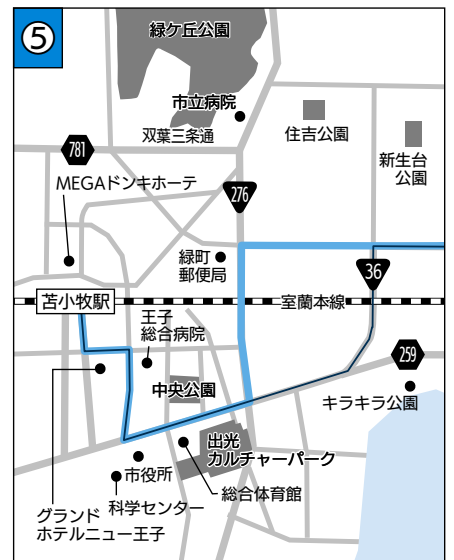

みんなの

水産
ささき
まゆみさん

花き
なかむら
とあるさん

青果
やなぎだ
けんいちさん

卸売市場の
皆さん

緑跨線橋開通に伴うバス路線の一部変更について

市まちづくり推進課 ☎(84)4071
道南バス(株)苫小牧営業所 ☎(55)7125

工事完了に伴い、市内を運行しているバス路線の一部が、下記の通り変更になります。
該当路線の各バス停留所の時刻なども変更になりますのでご注意ください。

変更後の時刻などの詳細は、**お手数ですが道南バス(株)苫小牧営業所 (TEL(55)7125) にお問い合わせください**

変更日 緑跨線橋開通日の翌日から

- 対象路線**
- ①01 永福三条線
 - ②22 市立病院港町循環線
 - ③30 千歳空港線
 - ④31 苫東工業基地線
 - ⑤苫小牧～静内、平取、日高

現行 — 開通日の翌日から

現行 — 開通日の翌日から

現行 — 開通日の翌日から

現行 — 開通日の翌日から

現行 — 開通日の翌日から