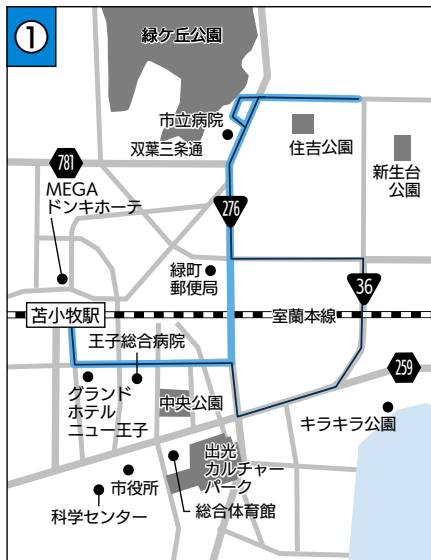

みんなの

水産
ささき
まゆみさん

花き
なかむら
とあるさん

青果
やなぎだ
けんいちさん

卸売市場の
皆さん

緑跨線橋開通に伴うバス路線の一部変更について

市まちづくり推進課 ☎(84)4071
道南バス(株)苫小牧営業所 ☎(55)7125

工事完了に伴い、市内を運行しているバス路線の一部が、下記の通り変更になります。
該当路線の各バス停留所の時刻なども変更になりますのでご注意ください。

変更後の時刻などの詳細は、**お手数ですが道南バス(株)苫小牧営業所 (TEL(55)7125) にお問い合わせください**

変更日 緑跨線橋開通日の翌日から

- 対象路線**
- ①01 永福三条線
 - ②22 市立病院港町循環線
 - ③30 千歳空港線
 - ④31 苫東工業基地線
 - ⑤苫小牧～静内、平取、日高

現行 — 開通日の翌日から

現行 — 開通日の翌日から

現行 — 開通日の翌日から

現行 — 開通日の翌日から

現行 — 開通日の翌日から