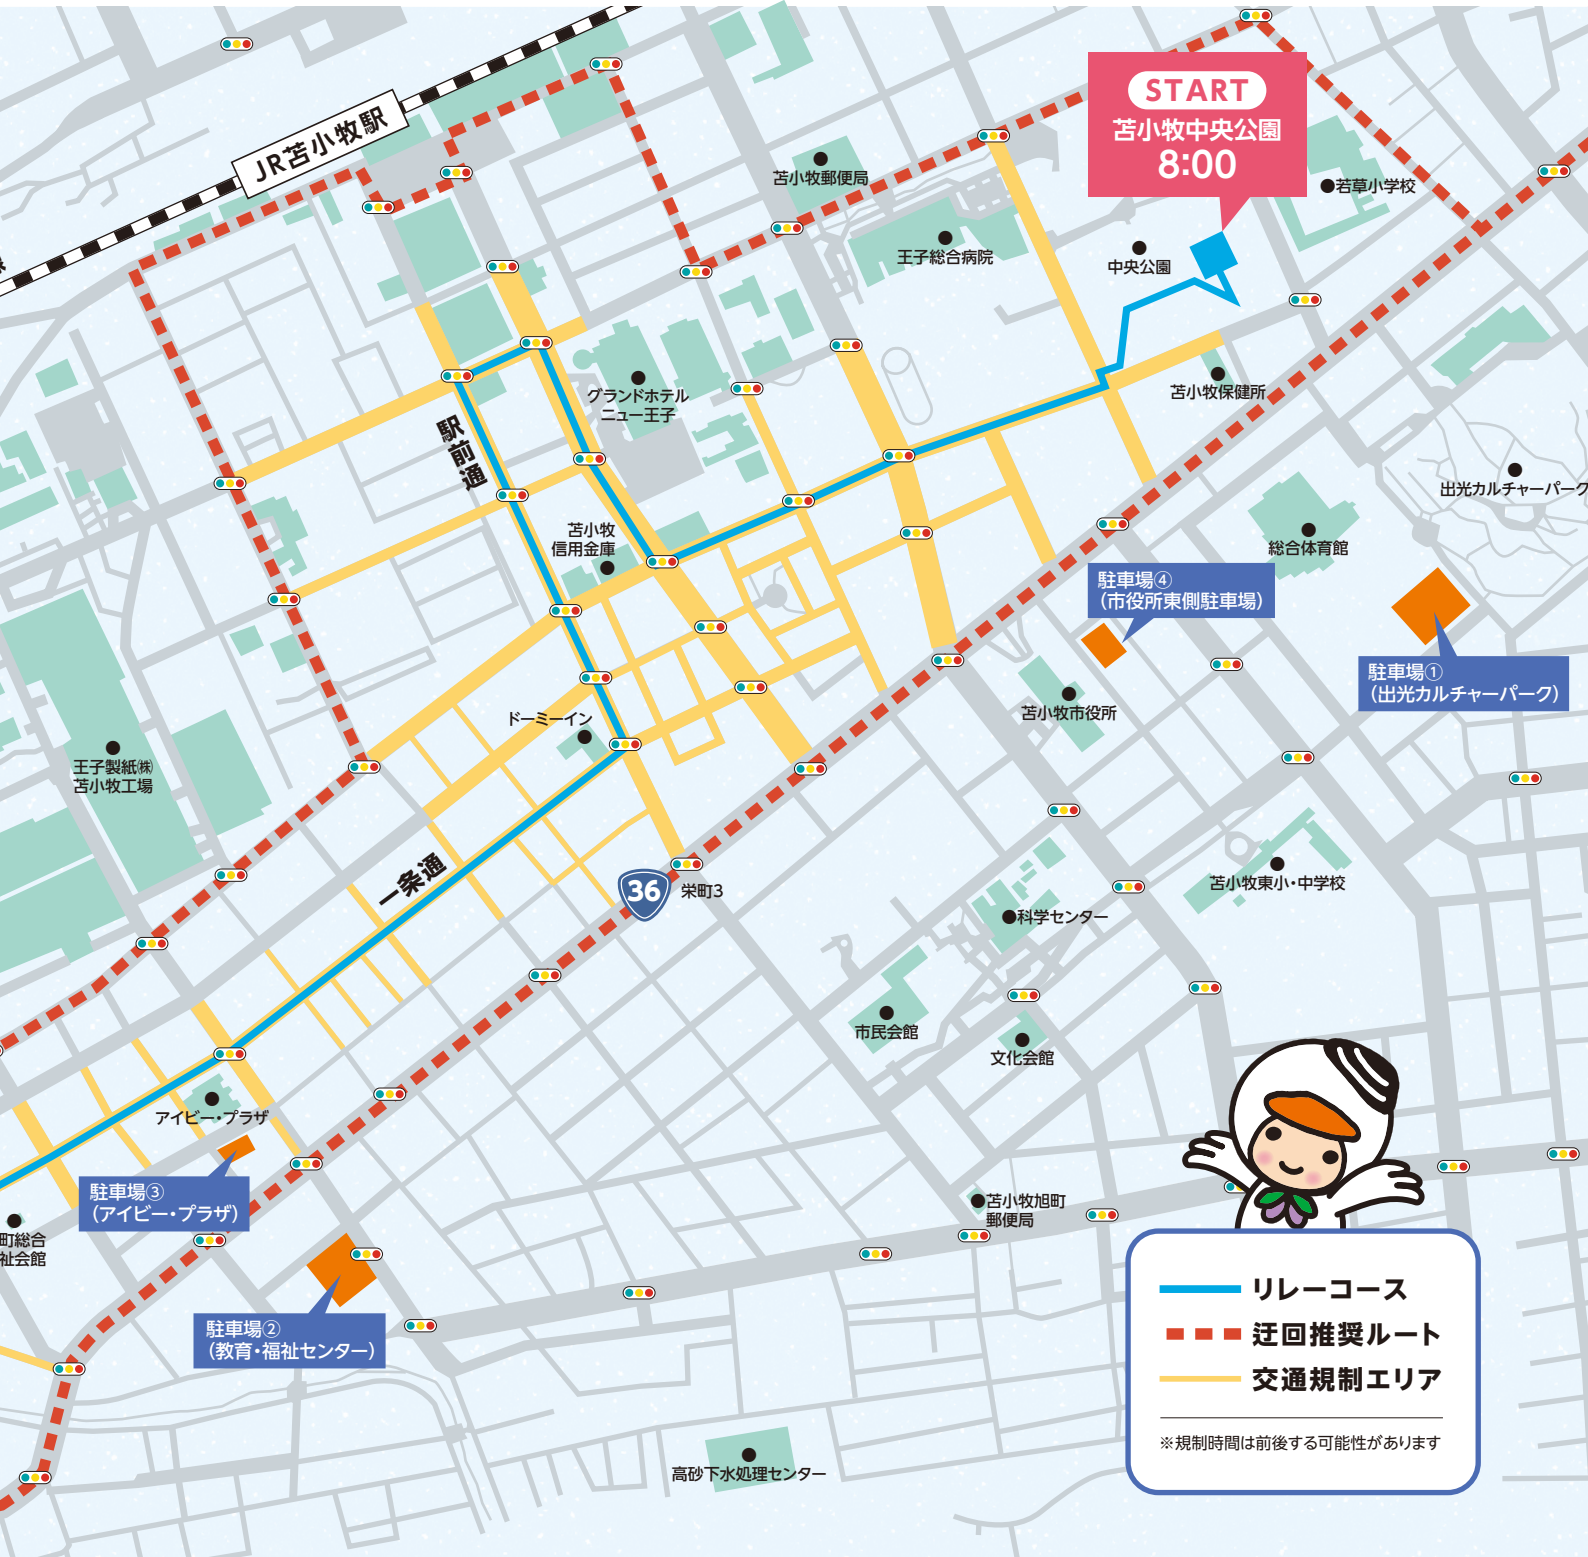

# 東京2020オリンピック 聖火リレーについて

詳細 スポーツ都市推進課 ☎(34)9601

とき 6月14日(月) 8時~8時42分(予定)

交通規制時間 7時~9時20分(予定)

当日は交通規制により、車両の通行が制限されます(歩行者と自転車の通行・横断は可能です)。  
大変ご不便、ご迷惑をお掛けしますが、ご理解とご協力をお願いします。※詳細は北海道庁、市HPをご覧ください

市HP ▶

- リレーコース
- - - 迂回推奨ルート
- 交通規制エリア

※規制時間は前後する可能性があります