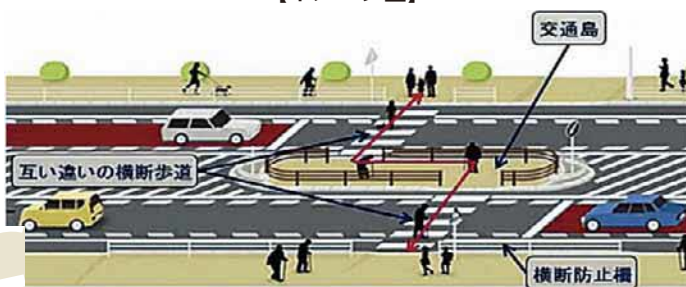

春の火災予防運動 期間 4月20日(水)～30日(土) 防火標語おうち時間 家族で点検 火の始末 詳予防室 TEL(84)5026

暮らし

「2段階横断歩道の設置」

苫小牧東小学校の校区変更に伴い、北海道内初の2段階横断歩道を設置しましたので、通行の際はご留意ください

設置場所 末広町1丁目43番地先
詳学校教育課 TEL(32)6742

【イメージ図】

みんなで取り組む ゼロカーボン!
環境保全課 TEL(84)1620

便座の設定温度を一段階下げると、年間12・9kgのCO₂削減!
便座の温度 ひかえめに!

家庭でできるエコ

絵:アトリエなちこ

「ガラスの威嚇に注意！」

■威嚇してきたら

ガラスは春から夏にかけての子育て期に非常に警戒を強めます。巣やヒナからはなるべく距離をとりましょう。親ガラスに対して反撃すると、刺激してしまい逆効果です。やむを得ず近くを通る場合は、頭上に腕を上げたり、つば付の帽子を着用することで攻撃されにくくなります