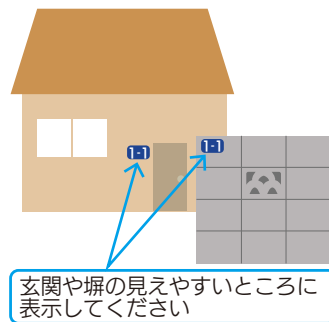

便座の設定温度を一段階下げると、年間12・9kgのCO₂削減!
便座の温度 ひかえめに!

家庭でできるエコ

絵:アトリエなちこ

「ガラスの威嚇に注意！」

■威嚇してきたら

ガラスは春から夏にかけての子育て期に非常に警戒を強めます。巣やヒナからはなるべく距離をとりましょう。親ガラスに対して反撃すると、刺激してしまい逆効果です。やむを得ず近くを通る場合は、頭上に腕を上げたり、つば付の帽子を着用することで攻撃されにくくなります

■巣を撤去したい方は

市では民有地の巣の撤去は行っていません。撤去したいという土地の管理者は専門の業者にご相談ください。費用は土地の管理者負担となります。巣の撤去については、巣を作られた土地や樹木の所有者の判断となります。※卵やヒナのいる巣の撤去には鳥獣保護管理法における許可が必要です

■電柱に巣を見つけたら

「住居番号表示板などの点検調査について」

環境生活課 TEL(32)6331

期間中は市作業員が訪問し、玄関や門柱、塀などに住居番号表示板の表示をお願いする場合があります

玄関や塀の見えやすいところに表示してください

調査期間 4月1日から終了するまで
対象予定地区 はまなす町、宮の森町、有珠の沢町、新富町、大成町
詳窓サービス課 TEL(84)7000

「自動通話録音機器」を貸し出します

特殊詐欺被害未然防止のため

着信時に「この電話は振り込め詐欺などの被害防止のため自動的に録音されます。」などと音声の流れ、通話を自動録音する機器です。警告音声と自動通話録音により、相手が振り込め詐欺犯などの場合に通話を断念させることで、犯罪を