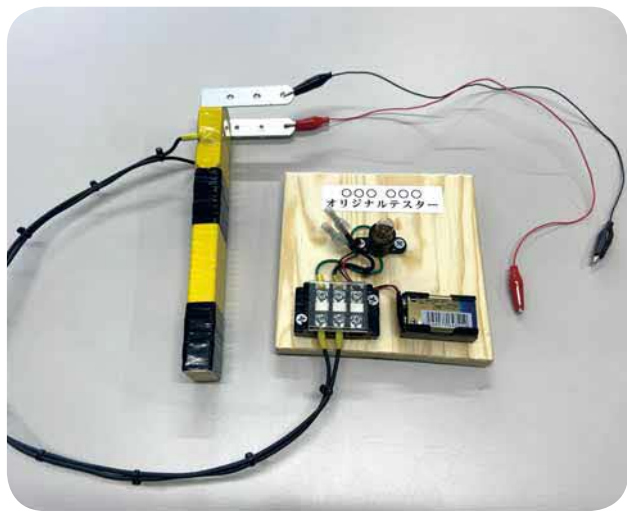

0 市工業・雇用振興課 TEL (32) 6436
小学生夏休み電気工作実験教室 明かりをつけよう ～電気を通す物と通さない物～
 日7月30日(土) 10時30分～11時30分、13時～14時、15時～16時
 所市民活動センター 1階多目的ホール
 対小学生
 内豆電球と乾電池で自分専用のテスターを作成し、電気を通すか通さないかいろいろなものを実験
 定各16人 申し込み順
 対苦小牧電気工業協同組合 TEL (32) 4319
 詳苦小牧電気工業協同組合 TEL (32) 4319 市総務企画課 TEL (32) 6739